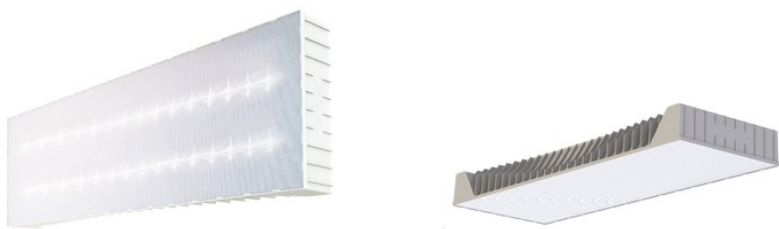

LEDEL L-school 16 Standart, 5000 K

121201500852100

артикул 106353

~~5 405,00~~ руб

5 135,00 руб

Указана цена при заказе на сайте

Наличие: под заказ

Срок поставки: от 10 до 30 рабочих дней

Гарантия: 5 лет

Сделано в России

Характеристики

Светотехнические характеристики

СВЕТОВОЙ ПОТОК, ЛМ	1800
ТИП КСС	Д
ЦВЕТОВАЯ ТЕМПЕРАТУРА, К	5000
СВЕТОВАЯ ОТДАЧА, ЛМ/Вт	120,0
УГОЛ ИЗЛУЧЕНИЯ, ГРАДУСЫ	90
ПРОИЗВОДИТЕЛЬ СВЕТОДИОДОВ	Osram
РЕСУРС РАБОТЫ (НЕ МЕНЕЕ), Ч.	100000

Электрические характеристики

МОЩНОСТЬ, Вт	15
ЭНЕРГОПОТРЕБЛЕНИЕ В МЕСЯЦ ПРИ РАБОТЕ 12 ЧАСОВ В СУТКИ, кВт*ч	5,5
КЛАСС ЗАЩИТЫ ОТ ПОРАЖЕНИЯ ЭЛ. ТОКОМ	II
НАПРЯЖЕНИЕ ПИТАНИЯ (ПЕРЕМЕННЫЙ ТОК), В	140 - 220
НАПРЯЖЕНИЕ ПИТАНИЯ (ПОСТОЯННЫЙ ТОК), В	200 - 250

Общие характеристики