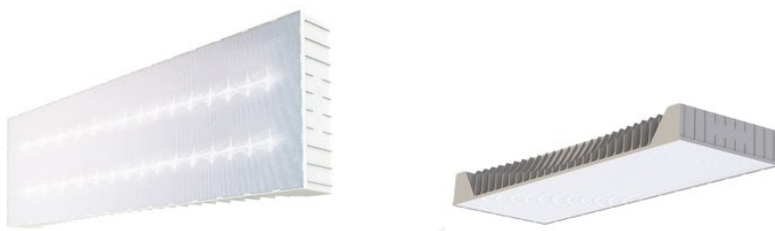

LEDEL L-school 16 Premium, 5000 K

111002

артикул 106333

~~6 400,00~~ руб.

6 080,00 руб.

Указана цена при заказе на сайте

Наличие: под заказ

Срок поставки: от 10 до 30 рабочих дней

Гарантия: 5 лет

Сделано в России

Характеристики

Светотехнические характеристики

СВЕТОВОЙ ПОТОК, ЛМ	1750
ТИП КСС	Д
ЦВЕТОВАЯ ТЕМПЕРАТУРА, К	5000
СВЕТОВАЯ ОТДАЧА, ЛМ/Вт	116,7
УГОЛ ИЗЛУЧЕНИЯ, ГРАДУСЫ	90
ПРОИЗВОДИТЕЛЬ СВЕТОДИОДОВ	Osram
РЕСУРС РАБОТЫ (НЕ МЕНЕЕ), Ч.	100000

Электрические характеристики

МОЩНОСТЬ, Вт	15
ЭНЕРГОПОТРЕБЛЕНИЕ В МЕСЯЦ ПРИ РАБОТЕ 12 ЧАСОВ В СУТКИ, кВт*ч	5,5
КЛАСС ЗАЩИТЫ ОТ ПОРАЖЕНИЯ ЭЛ. ТОКОМ	II
НАПРЯЖЕНИЕ ПИТАНИЯ (ПЕРЕМЕННЫЙ ТОК), В	140 - 220
НАПРЯЖЕНИЕ ПИТАНИЯ (ПОСТОЯННЫЙ ТОК), В	200 - 250

Общие характеристики