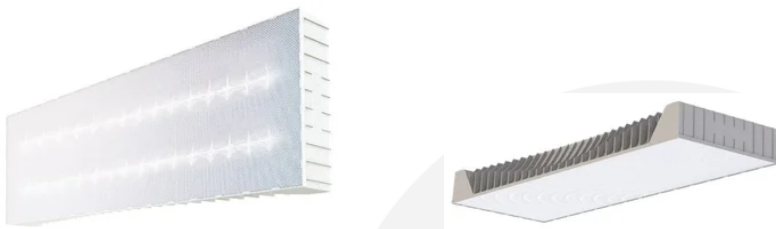

Школьный светильник LEDEL L-school 16 Premium, 5000 K

111002

артикул 106333

~~7 360,00~~ руб

6 992,00 руб

Указана цена при заказе на сайте

Наличие: под заказ

Срок поставки: от 10 до 30 рабочих дней

Гарантия: 5 лет

Сделано в России

Характеристики

Светотехнические характеристики

СВЕТОВОЙ ПОТОК, ЛМ	1750
ТИП КСС	Д
ЦВЕТОВАЯ ТЕМПЕРАТУРА, К	5000
СВЕТОВАЯ ОТДАЧА, ЛМ/Вт	116,7
УГОЛ ИЗЛУЧЕНИЯ, ГРАДУСЫ	90
ПРОИЗВОДИТЕЛЬ СВЕТОДИОДОВ	Osram
РЕСУРС РАБОТЫ (НЕ МЕНЕЕ), Ч.	100000

Общие характеристики

СТЕПЕНЬ ЗАЩИТЫ	IP20
КЛИМАТИЧЕСКОЕ ИСПОЛНЕНИЕ	УХЛ4
ТЕМПЕРАТУРА ОКРУЖАЮЩЕЙ СРЕДЫ, ГРАДУСЫ ЦЕЛЬСИЯ	+1 ... +35
МАТЕРИАЛ КОРПУСА	Пластик
МАТЕРИАЛ ЗАЩИТНОГО СТЕКЛА	Акрил
КРЕПЛЕНИЕ В КОМПЛЕКТЕ	Для встраивания, Накладное/потолочное