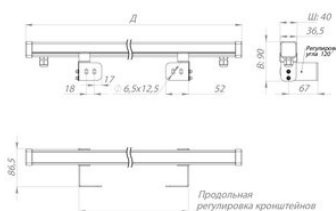

LEDeffect ШТРИХ Оптик 6, 5000 К, КСС K26

LE-СБУ-44-006-1861-67X

артикул 110458

Наличие: под заказ

Срок поставки: от 5 до 30 рабочих дней

Гарантия: 3 года

Сделано в России

Характеристики

Размеры и масса

РАЗМЕР (БЕЗ УПАКОВКИ, Д X Ш X В), ММ	620 x 86,5 x 90
МАССА (БЕЗ УПАКОВКИ), КГ	0.4

Просмотреть актуальные характеристики и приобрести данный товар или его варианты вы можете на соответствующей [странице](#) нашего сайта.