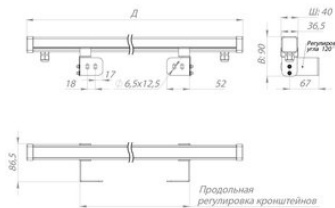

LEDeffect ШТРИХ Оптик 6, 5000 К, КСС K26

LE-СБУ-44-006-1861-67X

артикул 110458

Наличие: под заказ

Срок поставки: от 5 до 30 рабочих дней

Гарантия: 3 года

Сделано в России

Характеристики

Размеры и масса

РАЗМЕР (БЕЗ УПАКОВКИ, Д X Ш X В), ММ	620 x 86,5 x 90
МАССА (БЕЗ УПАКОВКИ), КГ	0.4

Просмотреть актуальные характеристики и приобрести данный товар или его варианты вы можете на соответствующей [странице](#) нашего сайта.