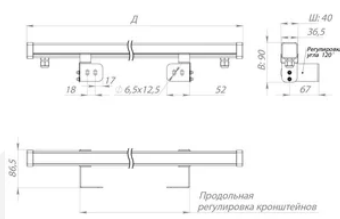

Архитектурный светильник LEDeffect ШТРИХ Оптик 6, 5000 К, КСС К26

LE-СБУ-44-006-1861-67X

артикул 110458

~~7 704,00~~ руб.

7 319,00 руб.

Указана цена при заказе на сайте

Наличие: под заказ

Срок поставки: от 5 до 30 рабочих дней

Гарантия: 3 года

Сделано в России

Характеристики

Светотехнические характеристики

СВЕТОВОЙ ПОТОК, ЛМ	850
ТИП КСС	К
ЦВЕТОВАЯ ТЕМПЕРАТУРА, К	5000
СВЕТОВАЯ ОТДАЧА, ЛМ/ВТ	141,7
УГОЛ ИЗЛУЧЕНИЯ, ГРАДУСЫ	26
ИНДЕКС ЦВЕТОПЕРЕДАЧИ CRI, НЕ МЕНЕЕ	70
ПРОИЗВОДИТЕЛЬ СВЕТОДИОДОВ	Nichia
КОЛИЧЕСТВО СВЕТОДИОДОВ, ШТ.	24
РЕСУРС РАБОТЫ (НЕ МЕНЕЕ), Ч.	50000

Электрические характеристики

МОЩНОСТЬ, ВТ	6
ЭНЕРГОПОТРЕБЛЕНИЕ В МЕСЯЦ ПРИ РАБОТЕ 12 ЧАСОВ В СУТКИ, КВТ*Ч	2,2
КЛАСС ЗАЩИТЫ ОТ ПОРАЖЕНИЯ ЭЛ. ТОКОМ	I