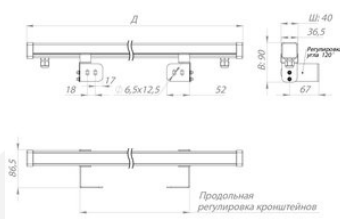

Сделано в России

Характеристики

Светотехнические характеристики

СВЕТОВОЙ ПОТОК, ЛМ	850
ТИП КСС	К
ЦВЕТОВАЯ ТЕМПЕРАТУРА, К	5000
СВЕТОВАЯ ОТДАЧА, ЛМ/Вт	141,7
УГОЛ ИЗЛУЧЕНИЯ, ГРАДУСЫ	26
ИНДЕКС ЦВЕТОПЕРЕДАЧИ CRI, НЕ МЕНЕЕ	70
ПРОИЗВОДИТЕЛЬ СВЕТОДИОДОВ	Nichia
КОЛИЧЕСТВО СВЕТОДИОДОВ, ШТ.	24
РЕСУРС РАБОТЫ (НЕ МЕНЕЕ), Ч.	50000

Размеры и масса

РАЗМЕР (БЕЗ УПАКОВКИ, Д X Ш X В), ММ	620 x 86,5 x 90
--------------------------------------	-----------------

МАССА (БЕЗ УПАКОВКИ), КГ	0.4
--------------------------	-----

Просмотреть актуальные характеристики и приобрести данный товар или его варианты вы можете на соответствующей [странице](#) нашего сайта.