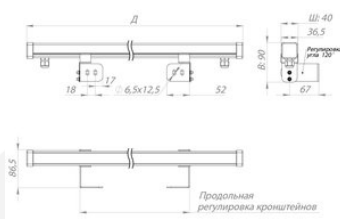

Сделано в России

Характеристики

Светотехнические характеристики

СВЕТОВОЙ ПОТОК, ЛМ	850
ТИП КСС	К
ЦВЕТОВАЯ ТЕМПЕРАТУРА, К	5000
СВЕТОВАЯ ОТДАЧА, ЛМ/ВТ	141,7
УГОЛ ИЗЛУЧЕНИЯ, ГРАДУСЫ	26
ИНДЕКС ЦВЕТОПЕРЕДАЧИ CRI, НЕ МЕНЕЕ	70
ПРОИЗВОДИТЕЛЬ СВЕТОДИОДОВ	Nichia
КОЛИЧЕСТВО СВЕТОДИОДОВ, ШТ.	24
РЕСУРС РАБОТЫ (НЕ МЕНЕЕ), Ч.	50000

Размеры и масса

РАЗМЕР (БЕЗ УПАКОВКИ, Д X Ш X В), ММ	620 x 86,5 x 90
--------------------------------------	-----------------

МАССА (БЕЗ УПАКОВКИ), КГ	0.4
--------------------------	-----

Просмотреть актуальные характеристики и приобрести данный товар или его варианты вы можете на соответствующей [странице](#) нашего сайта.