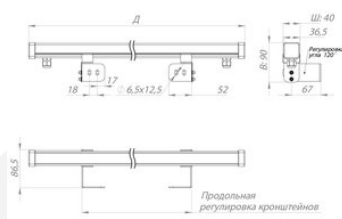

LEDeffect ШТРИХ Оптик 3, 5000 К, КСС К26

LE-СБУ-44-003-1857-67X

артикул 110454

~~4 176,00~~ руб.

3 967,00 руб.

Указана цена при заказе на сайте

Наличие: под заказ

Срок поставки: от 5 до 30 рабочих дней

Гарантия: 3 года

Сделано в России

Характеристики

Светотехнические характеристики

СВЕТОВОЙ ПОТОК, ЛМ	440
ТИП КСС	К
ЦВЕТОВАЯ ТЕМПЕРАТУРА, К	5000
СВЕТОВАЯ ОТДАЧА, ЛМ/Вт	146,7
УГОЛ ИЗЛУЧЕНИЯ, ГРАДУСЫ	26
ИНДЕКС ЦВЕТОПЕРЕДАЧИ CRI, НЕ МЕНЕЕ	70
ПРОИЗВОДИТЕЛЬ СВЕТОДИОДОВ	Nichia
КОЛИЧЕСТВО СВЕТОДИОДОВ, ШТ.	12
РЕСУРС РАБОТЫ (НЕ МЕНЕЕ), Ч.	50000

Электрические характеристики

МОЩНОСТЬ, Вт	3
ЭНЕРГОПОТРЕБЛЕНИЕ В МЕСЯЦ ПРИ РАБОТЕ 12 ЧАСОВ В СУТКИ, кВт*ч	1,1
КЛАСС ЗАЩИТЫ ОТ ПОРАЖЕНИЯ ЭЛ. ТОКОМ	I