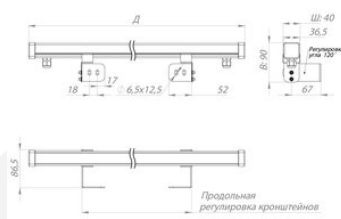

LEDeffect ШТРИХ Оптик 3, 5000 К, КСС К26

LE-СБУ-44-003-1857-67X

артикул 110454

~~4 176,00~~ руб.

3 967,00 руб.

Указана цена при заказе на сайте

Наличие: под заказ

Срок поставки: от 5 до 30 рабочих дней

Гарантия: 3 года

Сделано в России

Характеристики

Светотехнические характеристики

СВЕТОВОЙ ПОТОК, ЛМ	440
ТИП КСС	К
ЦВЕТОВАЯ ТЕМПЕРАТУРА, К	5000
СВЕТОВАЯ ОТДАЧА, ЛМ/ВТ	146,7
УГОЛ ИЗЛУЧЕНИЯ, ГРАДУСЫ	26
ИНДЕКС ЦВЕТОПЕРЕДАЧИ CRI, НЕ МЕНЕЕ	70
ПРОИЗВОДИТЕЛЬ СВЕТОДИОДОВ	Nichia
КОЛИЧЕСТВО СВЕТОДИОДОВ, ШТ.	12
РЕСУРС РАБОТЫ (НЕ МЕНЕЕ), Ч.	50000

Электрические характеристики

МОЩНОСТЬ, ВТ	3
ЭНЕРГОПОТРЕБЛЕНИЕ В МЕСЯЦ ПРИ РАБОТЕ 12 ЧАСОВ В СУТКИ, КВТ*Ч	1,1
КЛАСС ЗАЩИТЫ ОТ ПОРАЖЕНИЯ ЭЛ. ТОКОМ	I