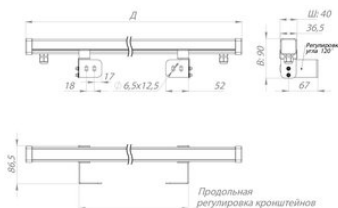

LEDeffect ШТРИХ Оптик 18, 5000 К, КСС K26

LE-СБУ-44-018-1916-67X

артикул 110474

Наличие: под заказ

Срок поставки: от 5 до 30 рабочих дней

Гарантия: 3 года

Сделано в России

Характеристики

Светотехнические характеристики

СВЕТОВОЙ ПОТОК, ЛМ	2570
ТИП КСС	К
ЦВЕТОВАЯ ТЕМПЕРАТУРА, К	5000
СВЕТОВАЯ ОТДАЧА, ЛМ/ВТ	142,8
УГОЛ ИЗЛУЧЕНИЯ, ГРАДУСЫ	26
ИНДЕКС ЦВЕТОПЕРЕДАЧИ CRI, НЕ МЕНЕЕ	70
ПРОИЗВОДИТЕЛЬ СВЕТОДИОДОВ	Nichia
КОЛИЧЕСТВО СВЕТОДИОДОВ, ШТ.	72
РЕСУРС РАБОТЫ (НЕ МЕНЕЕ), Ч.	50000

Электрические характеристики

МОЩНОСТЬ, ВТ	18
ЭНЕРГОПОТРЕБЛЕНИЕ В МЕСЯЦ ПРИ РАБОТЕ 12 ЧАСОВ В СУТКИ, КВТ*Ч	6,6
КЛАСС ЗАЩИТЫ ОТ ПОРАЖЕНИЯ ЭЛ. ТОКОМ	I
НАПРЯЖЕНИЕ ПИТАНИЯ (ПЕРЕМЕННЫЙ ТОК), В	175 - 264

Общие характеристики

СТЕПЕНЬ ЗАЩИТЫ	IP67