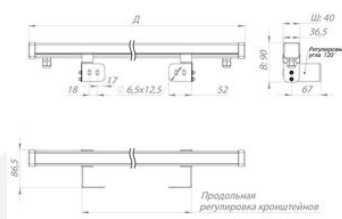

Сделано в России

Характеристики

Светотехнические характеристики

СВЕТОВОЙ ПОТОК, ЛМ	2570
ТИП КСС	К
ЦВЕТОВАЯ ТЕМПЕРАТУРА, К	5000
СВЕТОВАЯ ОТДАЧА, ЛМ/Вт	142,8
УГОЛ ИЗЛУЧЕНИЯ, ГРАДУСЫ	26
ИНДЕКС ЦВЕТОПЕРЕДАЧИ CRI, НЕ МЕНЕЕ	70
ПРОИЗВОДИТЕЛЬ СВЕТОДИОДОВ	Nichia
КОЛИЧЕСТВО СВЕТОДИОДОВ, ШТ.	72
РЕСУРС РАБОТЫ (НЕ МЕНЕЕ), Ч.	50000

Размеры и масса

РАЗМЕР (БЕЗ УПАКОВКИ, Д X Ш X В), ММ	1 800 x 86,5 x 90
--------------------------------------	-------------------

МАССА (БЕЗ УПАКОВКИ), КГ	1.16
--------------------------	------

Просмотреть актуальные характеристики и приобрести данный товар или его варианты вы можете на соответствующей [странице](#) нашего сайта.