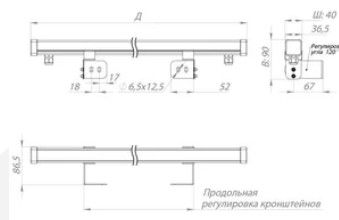

Архитектурный светильник LEDeffect ШТРИХ Оптик 18, 5000 К, КСС К26

LE-СБУ-44-018-1916-67X

артикул 110474

~~21 313,00~~ руб.

20 247,00 руб.

Указана цена при заказе на сайте

Наличие: под заказ

Срок поставки: от 5 до 30 рабочих дней

Гарантия: 3 года

Сделано в России

Характеристики

Светотехнические характеристики

СВЕТОВОЙ ПОТОК, ЛМ	2570
ТИП КСС	К
ЦВЕТОВАЯ ТЕМПЕРАТУРА, К	5000
СВЕТОВАЯ ОТДАЧА, ЛМ/Вт	142,8
УГОЛ ИЗЛУЧЕНИЯ, ГРАДУСЫ	26
ИНДЕКС ЦВЕТОПЕРЕДАЧИ CRI, НЕ МЕНЕЕ	70
ПРОИЗВОДИТЕЛЬ СВЕТОДИОДОВ	Nichia
КОЛИЧЕСТВО СВЕТОДИОДОВ, ШТ.	72
РЕСУРС РАБОТЫ (НЕ МЕНЕЕ), Ч.	50000

Электрические характеристики

МОЩНОСТЬ, Вт	18
ЭНЕРГОПОТРЕБЛЕНИЕ В МЕСЯЦ ПРИ РАБОТЕ 12 ЧАСОВ В СУТКИ, кВт*ч	6,6
КЛАСС ЗАЩИТЫ ОТ ПОРАЖЕНИЯ ЭЛ. ТОКОМ	I