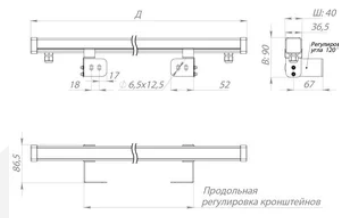

Архитектурный светильник LEDeffect ШТРИХ Оптик 15, 5000 К, КСС К26

LE-СБУ-44-015-1912-67X

артикул 110470

~~17 497,00~~

16 622,00

Указана цена при заказе на сайте

Наличие: под заказ

Срок поставки: от 5 до 30 рабочих дней

Гарантия: 3 года

Сделано в России

Характеристики

Светотехнические характеристики

СВЕТОВОЙ ПОТОК, ЛМ	2150
ТИП КСС	К
ЦВЕТОВАЯ ТЕМПЕРАТУРА, К	5000
СВЕТОВАЯ ОТДАЧА, ЛМ/Вт	143,3
УГОЛ ИЗЛУЧЕНИЯ, ГРАДУСЫ	26
ИНДЕКС ЦВЕТОПЕРЕДАЧИ CRI, НЕ МЕНЕЕ	70
ПРОИЗВОДИТЕЛЬ СВЕТОДИОДОВ	Nichia
КОЛИЧЕСТВО СВЕТОДИОДОВ, ШТ.	60
РЕСУРС РАБОТЫ (НЕ МЕНЕЕ), Ч.	50000

Электрические характеристики

МОЩНОСТЬ, Вт	15
ЭНЕРГОПОТРЕБЛЕНИЕ В МЕСЯЦ ПРИ РАБОТЕ 12 ЧАСОВ В СУТКИ, кВт*ч	5,5
КЛАСС ЗАЩИТЫ ОТ ПОРАЖЕНИЯ ЭЛ. ТОКОМ	I