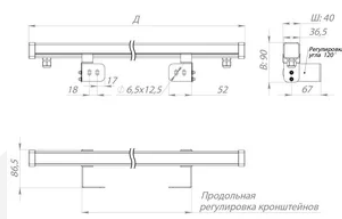

Гарантия: 3 года

Сделано в России

Характеристики

Светотехнические характеристики

СВЕТОВОЙ ПОТОК, ЛМ	1720
ТИП КСС	К
ЦВЕТОВАЯ ТЕМПЕРАТУРА, К	5000
СВЕТОВАЯ ОТДАЧА, ЛМ/Вт	143,3
УГОЛ ИЗЛУЧЕНИЯ, ГРАДУСЫ	26
ИНДЕКС ЦВЕТОПЕРЕДАЧИ CRI, НЕ МЕНЕЕ	70
ПРОИЗВОДИТЕЛЬ СВЕТОДИОДОВ	Nichia
КОЛИЧЕСТВО СВЕТОДИОДОВ, ШТ.	48
РЕСУРС РАБОТЫ (НЕ МЕНЕЕ), Ч.	50000

Размеры и масса

РАЗМЕР (БЕЗ УПАКОВКИ, Д X Ш X В), ММ	1 210 x 86,5 x 90
--------------------------------------	-------------------

МАССА (БЕЗ УПАКОВКИ), КГ	0.75
--------------------------	------

Просмотреть актуальные характеристики и приобрести данный товар или его варианты вы можете на соответствующей [странице](#) нашего сайта.