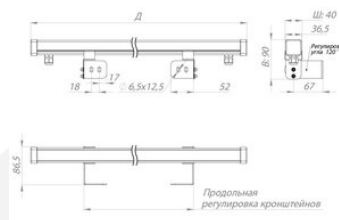

Гарантия: 3 года

Сделано в России

Характеристики

Светотехнические характеристики

СВЕТОВОЙ ПОТОК, ЛМ	1720
ТИП КСС	К
ЦВЕТОВАЯ ТЕМПЕРАТУРА, К	5000
СВЕТОВАЯ ОТДАЧА, ЛМ/Вт	143,3
УГОЛ ИЗЛУЧЕНИЯ, ГРАДУСЫ	26
ИНДЕКС ЦВЕТОПЕРЕДАЧИ CRI, НЕ МЕНЕЕ	70
ПРОИЗВОДИТЕЛЬ СВЕТОДИОДОВ	Nichia
КОЛИЧЕСТВО СВЕТОДИОДОВ, ШТ.	48
РЕСУРС РАБОТЫ (НЕ МЕНЕЕ), Ч.	50000

Размеры и масса

РАЗМЕР (БЕЗ УПАКОВКИ, Д X Ш X В), ММ	1 210 x 86,5 x 90
--------------------------------------	-------------------

МАССА (БЕЗ УПАКОВКИ), КГ	0.75
--------------------------	------

Просмотреть актуальные характеристики и приобрести данный товар или его варианты вы можете на соответствующей [странице](#) нашего сайта.