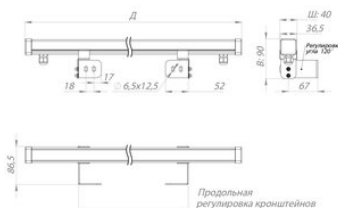

LEDeffect ШТРИХ 5, 5000 К, прозрачный рассеиватель

LE-СБУ-44-005-1920-67X

артикул 110438

Наличие: под заказ

Срок поставки: от 5 до 30 рабочих дней

Гарантия: 3 года

Сделано в России

Характеристики

Светотехнические характеристики

СВЕТОВОЙ ПОТОК, ЛМ	600
ТИП КСС	Д
ЦВЕТОВАЯ ТЕМПЕРАТУРА, К	5000
СВЕТОВАЯ ОТДАЧА, ЛМ/ВТ	120,0
УГОЛ ИЗЛУЧЕНИЯ, ГРАДУСЫ	120
ИНДЕКС ЦВЕТОПЕРЕДАЧИ CRI, НЕ МЕНЕЕ	70
ПРОИЗВОДИТЕЛЬ СВЕТОДИОДОВ	Nichia
КОЛИЧЕСТВО СВЕТОДИОДОВ, ШТ.	51
РЕСУРС РАБОТЫ (НЕ МЕНЕЕ), Ч.	50000

Электрические характеристики

МОЩНОСТЬ, ВТ	5
ЭНЕРГОПОТРЕБЛЕНИЕ В МЕСЯЦ ПРИ РАБОТЕ 12 ЧАСОВ В СУТКИ, КВТ*Ч	1,8
КЛАСС ЗАЩИТЫ ОТ ПОРАЖЕНИЯ ЭЛ. ТОКОМ	I
НАПРЯЖЕНИЕ ПИТАНИЯ (ПЕРЕМЕННЫЙ ТОК), В	175 - 264

Общие характеристики

СТЕПЕНЬ ЗАЩИТЫ	IP67