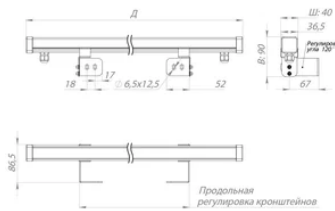

Архитектурный светильник LEDeffect ШТРИХ 5, 5000 К, прозрачный рассеиватель

LE-СБУ-44-005-1920-67X

артикул 110438

Наличие: под заказ

Срок поставки: от 5 до 30 рабочих дней

Гарантия: 3 года

Сделано в России

Характеристики

Светотехнические характеристики

СВЕТОВОЙ ПОТОК, ЛМ	600
ТИП КСС	Д
ЦВЕТОВАЯ ТЕМПЕРАТУРА, К	5000
СВЕТОВАЯ ОТДАЧА, ЛМ/Вт	120,0
УГОЛ ИЗЛУЧЕНИЯ, ГРАДУСЫ	120
ИНДЕКС ЦВЕТОПЕРЕДАЧИ CRI, НЕ МЕНЕЕ	70
ПРОИЗВОДИТЕЛЬ СВЕТОДИОДОВ	Nichia
КОЛИЧЕСТВО СВЕТОДИОДОВ, ШТ.	51
РЕСУРС РАБОТЫ (НЕ МЕНЕЕ), Ч.	50000

Электрические характеристики

МОЩНОСТЬ, Вт	5
ЭНЕРГОПОТРЕБЛЕНИЕ В МЕСЯЦ ПРИ РАБОТЕ 12 ЧАСОВ В СУТКИ, кВт*ч	1,8
КЛАСС ЗАЩИТЫ ОТ ПОРАЖЕНИЯ ЭЛ. ТОКОМ	I
НАПРЯЖЕНИЕ ПИТАНИЯ (ПЕРЕМЕННЫЙ ТОК), В	175 - 264

Общие характеристики