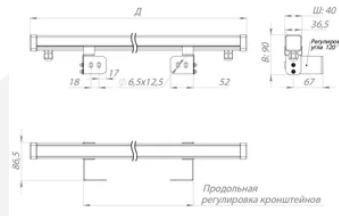

Архитектурный светильник LEDeffect ШТРИХ 5, 5000 К, прозрачный рассеиватель

LE-СБУ-44-005-1920-67X

артикул 110438

~~3 672,00~~ руб.

3 488,00 руб.

Указана цена при заказе на сайте

Наличие: под заказ

Срок поставки: от 5 до 30 рабочих дней

Гарантия: 3 года

Сделано в России

Характеристики

Светотехнические характеристики

СВЕТОВОЙ ПОТОК, ЛМ	600
ТИП КСС	Д
ЦВЕТОВАЯ ТЕМПЕРАТУРА, К	5000
СВЕТОВАЯ ОТДАЧА, ЛМ/Вт	120,0
УГОЛ ИЗЛУЧЕНИЯ, ГРАДУСЫ	120
ИНДЕКС ЦВЕТОПЕРЕДАЧИ CRI, НЕ МЕНЕЕ	70
ПРОИЗВОДИТЕЛЬ СВЕТОДИОДОВ	Nichia
КОЛИЧЕСТВО СВЕТОДИОДОВ, ШТ.	51
РЕСУРС РАБОТЫ (НЕ МЕНЕЕ), Ч.	50000

Электрические характеристики

МОЩНОСТЬ, Вт	5
ЭНЕРГОПОТРЕБЛЕНИЕ В МЕСЯЦ ПРИ РАБОТЕ 12 ЧАСОВ В СУТКИ, кВт*ч	1,8