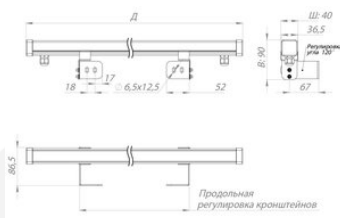

LEDeffect ШТРИХ 5, 5000 К, прозрачный рассеиватель

LE-СБУ-44-005-1920-67X

артикул 110438

~~3 672,00~~ руб.

3 488,00 руб.

Указана цена при заказе на сайте

Наличие: под заказ

Срок поставки: от 5 до 30 рабочих дней

Гарантия: 3 года

Сделано в России

Характеристики

Светотехнические характеристики

СВЕТОВОЙ ПОТОК, ЛМ	600
ТИП КСС	Д
ЦВЕТОВАЯ ТЕМПЕРАТУРА, К	5000
СВЕТОВАЯ ОТДАЧА, ЛМ/ВТ	120,0
УГОЛ ИЗЛУЧЕНИЯ, ГРАДУСЫ	120
ИНДЕКС ЦВЕТОПЕРЕДАЧИ CRI, НЕ МЕНЕЕ	70
ПРОИЗВОДИТЕЛЬ СВЕТОДИОДОВ	Nichia
КОЛИЧЕСТВО СВЕТОДИОДОВ, ШТ.	51
РЕСУРС РАБОТЫ (НЕ МЕНЕЕ), Ч.	50000

Электрические характеристики

МОЩНОСТЬ, ВТ	5
ЭНЕРГОПОТРЕБЛЕНИЕ В МЕСЯЦ ПРИ РАБОТЕ 12 ЧАСОВ В СУТКИ, КВТ*Ч	1,8
КЛАСС ЗАЩИТЫ ОТ ПОРАЖЕНИЯ ЭЛ. ТОКОМ	I