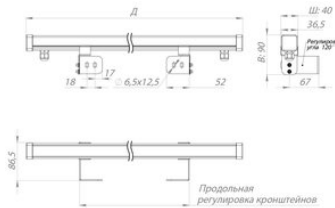

LEDeffect ШТРИХ 5, 5000 К, опаловый рассеиватель

LE-СБУ-44-005-1922-67X

артикул 140439

Наличие: под заказ

Срок поставки: от 5 до 30
рабочих дней

Гарантия: 3 года

Сделано в России

Характеристики

Светотехнические характеристики

СВЕТОВОЙ ПОТОК, ЛМ	450
ТИП КСС	Д
ЦВЕТОВАЯ ТЕМПЕРАТУРА, К	5000
СВЕТОВАЯ ОТДАЧА, ЛМ/ВТ	90,0
УГОЛ ИЗЛУЧЕНИЯ, ГРАДУСЫ	120
ИНДЕКС ЦВЕТОПЕРЕДАЧИ CRI, НЕ МЕНЕЕ	70
ПРОИЗВОДИТЕЛЬ СВЕТОДИОДОВ	Nichia
КОЛИЧЕСТВО СВЕТОДИОДОВ, ШТ.	51
РЕСУРС РАБОТЫ (НЕ МЕНЕЕ), Ч.	50000

Электрические характеристики

МОЩНОСТЬ, ВТ	5
ЭНЕРГОПОТРЕБЛЕНИЕ В МЕСЯЦ ПРИ РАБОТЕ 12 ЧАСОВ В СУТКИ, КВТ*Ч	1,8
КЛАСС ЗАЩИТЫ ОТ ПОРАЖЕНИЯ ЭЛ. ТОКОМ	I
НАПРЯЖЕНИЕ ПИТАНИЯ (ПЕРЕМЕННЫЙ ТОК), В	175 - 264

Общие характеристики

СТЕПЕНЬ ЗАЩИТЫ	IP67