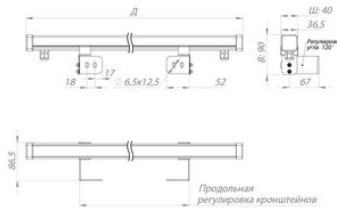

LEDeffect ШТРИХ 5, 5000 К, опаловый рассеиватель

LE-СБУ-44-005-1922-67X

артикул 140439

Наличие: под заказ

Срок поставки: от 5 до 30
рабочих дней

Гарантия: 3 года

Сделано в России

Характеристики

Светотехнические характеристики

СВЕТОВОЙ ПОТОК, ЛМ	450
ТИП КСС	Д
ЦВЕТОВАЯ ТЕМПЕРАТУРА, К	5000
СВЕТОВАЯ ОТДАЧА, ЛМ/ВТ	90,0
УГОЛ ИЗЛУЧЕНИЯ, ГРАДУСЫ	120
ИНДЕКС ЦВЕТОПЕРЕДАЧИ CRI, НЕ МЕНЕЕ	70
ПРОИЗВОДИТЕЛЬ СВЕТОДИОДОВ	Nichia
КОЛИЧЕСТВО СВЕТОДИОДОВ, ШТ.	51
РЕСУРС РАБОТЫ (НЕ МЕНЕЕ), Ч.	50000

Электрические характеристики

МОЩНОСТЬ, ВТ	5
ЭНЕРГОПОТРЕБЛЕНИЕ В МЕСЯЦ ПРИ РАБОТЕ 12 ЧАСОВ В СУТКИ, КВТ*Ч	1,8
КЛАСС ЗАЩИТЫ ОТ ПОРАЖЕНИЯ ЭЛ. ТОКОМ	I
НАПРЯЖЕНИЕ ПИТАНИЯ (ПЕРЕМЕННЫЙ ТОК), В	175 - 264

Общие характеристики

СТЕПЕНЬ ЗАЩИТЫ	IP67