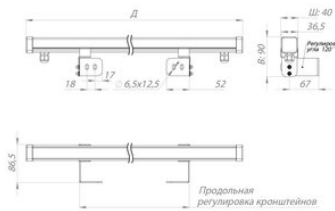

Архитектурный светильник LEDeffect ШТРИХ 20, 5000 К, прозрачный рассеиватель

LE-СБУ-44-020-1932-67X

артикул 110450

Наличие: под заказ

Срок поставки: от 5 до 30 рабочих дней

Гарантия: 3 года

Сделано в России

Характеристики

Светотехнические характеристики

СВЕТОВОЙ ПОТОК, ЛМ	2450
ТИП КСС	Д
ЦВЕТОВАЯ ТЕМПЕРАТУРА, К	5000
СВЕТОВАЯ ОТДАЧА, ЛМ/Вт	122,5
УГОЛ ИЗЛУЧЕНИЯ, ГРАДУСЫ	120
ИНДЕКС ЦВЕТОПЕРЕДАЧИ CRI, НЕ МЕНЕЕ	70
ПРОИЗВОДИТЕЛЬ СВЕТОДИОДОВ	Nichia
КОЛИЧЕСТВО СВЕТОДИОДОВ, ШТ.	408
РЕСУРС РАБОТЫ (НЕ МЕНЕЕ), Ч.	50000

Электрические характеристики

МОЩНОСТЬ, Вт	20
ЭНЕРГОПОТРЕБЛЕНИЕ В МЕСЯЦ ПРИ РАБОТЕ 12 ЧАСОВ В СУТКИ, кВт*ч	7,3
КЛАСС ЗАЩИТЫ ОТ ПОРАЖЕНИЯ ЭЛ. ТОКОМ	I
НАПРЯЖЕНИЕ ПИТАНИЯ (ПЕРЕМЕННЫЙ ТОК), В	175 - 264

Общие характеристики