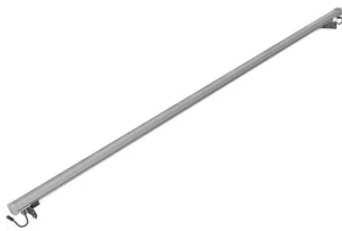

# Архитектурный светильник LEDeffect ШТРИХ 20, 5000 К, прозрачный рассеиватель

LE-СБУ-44-020-1932-67X

артикул 110450

Наличие: под заказ

Срок поставки: от 5 до 30 рабочих дней

Гарантия: 3 года

Сделано в России