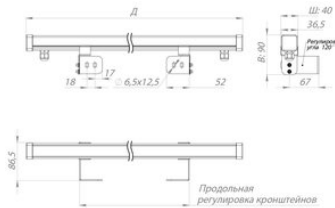

LEDeffect ШТРИХ 20, 5000 К, прозрачный рассеиватель

LE-СБУ-44-020-1932-67X

артикул 110450

Наличие: под заказ

Срок поставки: от 5 до 30 рабочих дней

Гарантия: 3 года

Сделано в России

Характеристики

Светотехнические характеристики

СВЕТОВОЙ ПОТОК, ЛМ	2450
ТИП КСС	Д
ЦВЕТОВАЯ ТЕМПЕРАТУРА, К	5000
СВЕТОВАЯ ОТДАЧА, ЛМ/Вт	122,5
УГОЛ ИЗЛУЧЕНИЯ, ГРАДУСЫ	120
ИНДЕКС ЦВЕТОПЕРЕДАЧИ CRI, НЕ МЕНЕЕ	70
ПРОИЗВОДИТЕЛЬ СВЕТОДИОДОВ	Nichia
КОЛИЧЕСТВО СВЕТОДИОДОВ, ШТ.	408
РЕСУРС РАБОТЫ (НЕ МЕНЕЕ), Ч.	50000

Электрические характеристики

МОЩНОСТЬ, Вт	20
ЭНЕРГОПОТРЕБЛЕНИЕ В МЕСЯЦ ПРИ РАБОТЕ 12 ЧАСОВ В СУТКИ, кВт*ч	7,3
КЛАСС ЗАЩИТЫ ОТ ПОРАЖЕНИЯ ЭЛ. ТОКОМ	I
НАПРЯЖЕНИЕ ПИТАНИЯ (ПЕРЕМЕННЫЙ ТОК), В	175 - 264

Общие характеристики

СТЕПЕНЬ ЗАЩИТЫ	IP67