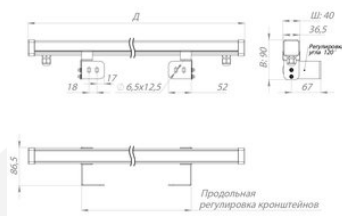

LEDeffect ШТРИХ 20, 5000 К, прозрачный рассеиватель

LE-СБУ-44-020-1932-67X

артикул 110450

~~14 689,00~~ руб.

13 955,00 руб.

Указана цена при заказе на сайте

Наличие: под заказ

Срок поставки: от 5 до 30 рабочих дней

Гарантия: 3 года

Сделано в России

Характеристики

Светотехнические характеристики

СВЕТОВОЙ ПОТОК, ЛМ	2450
ТИП КСС	Д
ЦВЕТОВАЯ ТЕМПЕРАТУРА, К	5000
СВЕТОВАЯ ОТДАЧА, ЛМ/Вт	122,5
УГОЛ ИЗЛУЧЕНИЯ, ГРАДУСЫ	120
ИНДЕКС ЦВЕТОПЕРЕДАЧИ CRI, НЕ МЕНЕЕ	70
ПРОИЗВОДИТЕЛЬ СВЕТОДИОДОВ	Nichia
КОЛИЧЕСТВО СВЕТОДИОДОВ, ШТ.	408
РЕСУРС РАБОТЫ (НЕ МЕНЕЕ), Ч.	50000

Электрические характеристики

МОЩНОСТЬ, Вт	20
ЭНЕРГОПОТРЕБЛЕНИЕ В МЕСЯЦ ПРИ РАБОТЕ 12 ЧАСОВ В СУТКИ, кВт*ч	7,3
КЛАСС ЗАЩИТЫ ОТ ПОРАЖЕНИЯ ЭЛ. ТОКОМ	I