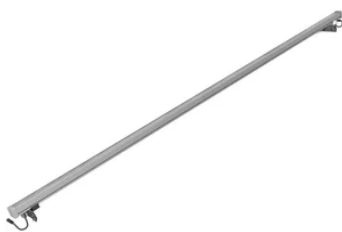

Архитектурный светильник LEDeffect ШТРИХ 20, 5000 К, прозрачный рассеиватель

LE-СБУ-44-020-1932-67X

артикул 110450

~~14 689,00~~ руб.

13 955,00 руб.

Указана цена при заказе на сайте

Наличие: под заказ

Срок поставки: от 5 до 30 рабочих дней

Гарантия: 3 года

Сделано в России

Характеристики

Светотехнические характеристики

СВЕТОВОЙ ПОТОК, ЛМ	2450
ТИП КСС	Д
ЦВЕТОВАЯ ТЕМПЕРАТУРА, К	5000
СВЕТОВАЯ ОТДАЧА, ЛМ/Вт	122,5
УГОЛ ИЗЛУЧЕНИЯ, ГРАДУСЫ	120
ИНДЕКС ЦВЕТОПЕРЕДАЧИ CRI, НЕ МЕНЕЕ	70
ПРОИЗВОДИТЕЛЬ СВЕТОДИОДОВ	Nichia
КОЛИЧЕСТВО СВЕТОДИОДОВ, ШТ.	408
РЕСУРС РАБОТЫ (НЕ МЕНЕЕ), Ч.	50000