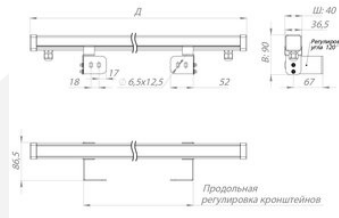

Гарантия: 3 года

Сделано в России

Характеристики

Светотехнические характеристики

СВЕТОВОЙ ПОТОК, ЛМ	2450
ТИП КСС	Д
ЦВЕТОВАЯ ТЕМПЕРАТУРА, К	5000
СВЕТОВАЯ ОТДАЧА, ЛМ/Вт	122,5
УГОЛ ИЗЛУЧЕНИЯ, ГРАДУСЫ	120
ИНДЕКС ЦВЕТОПЕРЕДАЧИ CRI, НЕ МЕНЕЕ	70
ПРОИЗВОДИТЕЛЬ СВЕТОДИОДОВ	Nichia
КОЛИЧЕСТВО СВЕТОДИОДОВ, ШТ.	408
РЕСУРС РАБОТЫ (НЕ МЕНЕЕ), Ч.	50000

Размеры и масса

РАЗМЕР (БЕЗ УПАКОВКИ, Д X Ш X В), ММ	1 950 x 86,5 x 90
МАССА (БЕЗ УПАКОВКИ), КГ	1.14

Другие варианты исполнения

Артикул 110452 5000 К, опаловый рассеиватель 13 955,00 ₺

Просмотреть актуальные характеристики и приобрести данный товар или его варианты вы можете на соответствующей [странице](#) нашего сайта.