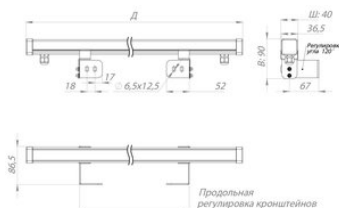

LEDeffect ШТРИХ 20, 5000 К, опаловый рассеиватель

LE-СБУ-44-020-1934-67X

артикул 110452

Наличие: под заказ

Срок поставки: от 5 до 30 рабочих дней

Гарантия: 3 года

Сделано в России

Характеристики

Светотехнические характеристики

СВЕТОВОЙ ПОТОК, ЛМ	1800
ТИП КСС	Д
ЦВЕТОВАЯ ТЕМПЕРАТУРА, К	5000
СВЕТОВАЯ ОТДАЧА, ЛМ/ВТ	90,0
УГОЛ ИЗЛУЧЕНИЯ, ГРАДУСЫ	120
ИНДЕКС ЦВЕТОПЕРЕДАЧИ CRI, НЕ МЕНЕЕ	70
ПРОИЗВОДИТЕЛЬ СВЕТОДИОДОВ	Nichia
КОЛИЧЕСТВО СВЕТОДИОДОВ, ШТ.	408
РЕСУРС РАБОТЫ (НЕ МЕНЕЕ), Ч.	50000

Электрические характеристики

МОЩНОСТЬ, ВТ	20
ЭНЕРГОПОТРЕБЛЕНИЕ В МЕСЯЦ ПРИ РАБОТЕ 12 ЧАСОВ В СУТКИ, КВТ*Ч	7,3
КЛАСС ЗАЩИТЫ ОТ ПОРАЖЕНИЯ ЭЛ. ТОКОМ	I
НАПРЯЖЕНИЕ ПИТАНИЯ (ПЕРЕМЕННЫЙ ТОК), В	175 - 264

Общие характеристики

СТЕПЕНЬ ЗАЩИТЫ	IP67