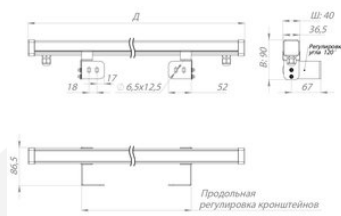

LEDeffect ШТРИХ 20, 5000 К, опаловый рассеиватель

LE-СБУ-44-020-1934-67X

артикул 110452

~~14 689,00~~ руб.

13 955,00 руб.

Указана цена при заказе на сайте

Наличие: под заказ

Срок поставки: от 5 до 30 рабочих дней

Гарантия: 3 года

Сделано в России

Характеристики

Светотехнические характеристики

СВЕТОВОЙ ПОТОК, ЛМ	1800
ТИП КСС	Д
ЦВЕТОВАЯ ТЕМПЕРАТУРА, К	5000
СВЕТОВАЯ ОТДАЧА, ЛМ/Вт	90,0
УГОЛ ИЗЛУЧЕНИЯ, ГРАДУСЫ	120
ИНДЕКС ЦВЕТОПЕРЕДАЧИ CRI, НЕ МЕНЕЕ	70
ПРОИЗВОДИТЕЛЬ СВЕТОДИОДОВ	Nichia
КОЛИЧЕСТВО СВЕТОДИОДОВ, ШТ.	408
РЕСУРС РАБОТЫ (НЕ МЕНЕЕ), Ч.	50000

Электрические характеристики

МОЩНОСТЬ, Вт	20
ЭНЕРГОПОТРЕБЛЕНИЕ В МЕСЯЦ ПРИ РАБОТЕ 12 ЧАСОВ В СУТКИ, кВт*ч	7,3
КЛАСС ЗАЩИТЫ ОТ ПОРАЖЕНИЯ ЭЛ. ТОКОМ	I