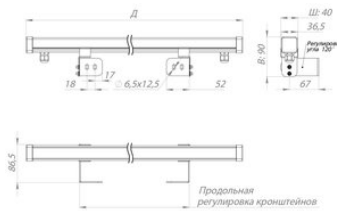

Архитектурный светильник LEDeffect ШТРИХ 15, 5000 К, прозрачный рассеиватель

LE-СБУ-44-015-1928-67X

артикул 110446

Наличие: под заказ

Срок поставки: от 5 до 30 рабочих дней

Гарантия: 3 года

Сделано в России

Характеристики

Светотехнические характеристики

СВЕТОВОЙ ПОТОК, ЛМ	1850
ТИП КСС	Д
ЦВЕТОВАЯ ТЕМПЕРАТУРА, К	5000
СВЕТОВАЯ ОТДАЧА, ЛМ/Вт	123,3
УГОЛ ИЗЛУЧЕНИЯ, ГРАДУСЫ	120
ИНДЕКС ЦВЕТОПЕРЕДАЧИ CRI, НЕ МЕНЕЕ	70
ПРОИЗВОДИТЕЛЬ СВЕТОДИОДОВ	Nichia
КОЛИЧЕСТВО СВЕТОДИОДОВ, ШТ.	204
РЕСУРС РАБОТЫ (НЕ МЕНЕЕ), Ч.	50000

Электрические характеристики

МОЩНОСТЬ, Вт	15
ЭНЕРГОПОТРЕБЛЕНИЕ В МЕСЯЦ ПРИ РАБОТЕ 12 ЧАСОВ В СУТКИ, кВт*ч	5,5
КЛАСС ЗАЩИТЫ ОТ ПОРАЖЕНИЯ ЭЛ. ТОКОМ	I
НАПРЯЖЕНИЕ ПИТАНИЯ (ПЕРЕМЕННЫЙ ТОК), В	175 - 264

Общие характеристики