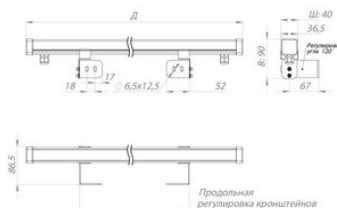

LEDeffect ШТРИХ 15, 5000 К, прозрачный рассеиватель

LE-СБУ-44-015-1928-67X

артикул 110446

Наличие: под заказ

Срок поставки: от 5 до 30
рабочих дней

Гарантия: 3 года

Сделано в России

Характеристики

Светотехнические характеристики

СВЕТОВОЙ ПОТОК, ЛМ	1850
ТИП КСС	Д
ЦВЕТОВАЯ ТЕМПЕРАТУРА, К	5000
СВЕТОВАЯ ОТДАЧА, ЛМ/Вт	123,3
УГОЛ ИЗЛУЧЕНИЯ, ГРАДУСЫ	120
ИНДЕКС ЦВЕТОПЕРЕДАЧИ CRI, НЕ МЕНЕЕ	70
ПРОИЗВОДИТЕЛЬ СВЕТОДИОДОВ	Nichia
КОЛИЧЕСТВО СВЕТОДИОДОВ, ШТ.	204
РЕСУРС РАБОТЫ (НЕ МЕНЕЕ), Ч.	50000

Электрические характеристики

МОЩНОСТЬ, Вт	15
ЭНЕРГОПОТРЕБЛЕНИЕ В МЕСЯЦ ПРИ РАБОТЕ 12 ЧАСОВ В СУТКИ, кВт*ч	5,5
КЛАСС ЗАЩИТЫ ОТ ПОРАЖЕНИЯ ЭЛ. ТОКОМ	I
НАПРЯЖЕНИЕ ПИТАНИЯ (ПЕРЕМЕННЫЙ ТОК), В	175 - 264

Общие характеристики

СТЕПЕНЬ ЗАЩИТЫ	IP67