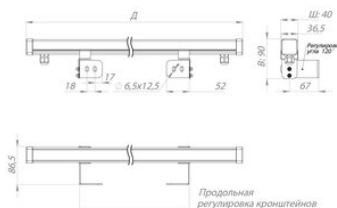

LEDeffect ШТРИХ 15, 5000 К, прозрачный рассеиватель

LE-СБУ-44-015-1928-67X

артикул 110446

Наличие: под заказ

Срок поставки: от 5 до 30 рабочих дней

Гарантия: 3 года

Сделано в России

Характеристики

Светотехнические характеристики

СВЕТОВОЙ ПОТОК, ЛМ	1850
ТИП КСС	Д
ЦВЕТОВАЯ ТЕМПЕРАТУРА, К	5000
СВЕТОВАЯ ОТДАЧА, ЛМ/ВТ	123,3
УГОЛ ИЗЛУЧЕНИЯ, ГРАДУСЫ	120
ИНДЕКС ЦВЕТОПЕРЕДАЧИ CRI, НЕ МЕНЕЕ	70
ПРОИЗВОДИТЕЛЬ СВЕТОДИОДОВ	Nichia
КОЛИЧЕСТВО СВЕТОДИОДОВ, ШТ.	204
РЕСУРС РАБОТЫ (НЕ МЕНЕЕ), Ч.	50000

Электрические характеристики

МОЩНОСТЬ, ВТ	15
ЭНЕРГОПОТРЕБЛЕНИЕ В МЕСЯЦ ПРИ РАБОТЕ 12 ЧАСОВ В СУТКИ, КВТ*Ч	5,5
КЛАСС ЗАЩИТЫ ОТ ПОРАЖЕНИЯ ЭЛ. ТОКОМ	I
НАПРЯЖЕНИЕ ПИТАНИЯ (ПЕРЕМЕННЫЙ ТОК), В	175 - 264

Общие характеристики

СТЕПЕНЬ ЗАЩИТЫ	IP67