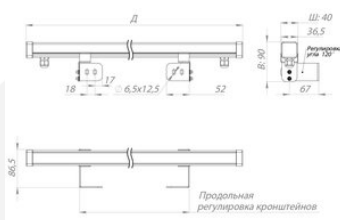

Архитектурный светильник LEDeffect ШТРИХ 15, 5000 К, прозрачный рассеиватель

LE-СБУ-44-015-1928-67X

артикул 110446

~~11 017,00~~ руб.

10 466,00 руб.

Указана цена при заказе на сайте

Наличие: под заказ

Срок поставки: от 5 до 30 рабочих дней

Гарантия: 3 года

Сделано в России

Характеристики

Светотехнические характеристики

СВЕТОВОЙ ПОТОК, ЛМ	1850
ТИП КСС	Д
ЦВЕТОВАЯ ТЕМПЕРАТУРА, К	5000
СВЕТОВАЯ ОТДАЧА, ЛМ/Вт	123,3
УГОЛ ИЗЛУЧЕНИЯ, ГРАДУСЫ	120
ИНДЕКС ЦВЕТОПЕРЕДАЧИ CRI, НЕ МЕНЕЕ	70
ПРОИЗВОДИТЕЛЬ СВЕТОДИОДОВ	Nichia
КОЛИЧЕСТВО СВЕТОДИОДОВ, ШТ.	204
РЕСУРС РАБОТЫ (НЕ МЕНЕЕ), Ч.	50000

Электрические характеристики

МОЩНОСТЬ, Вт	15
ЭНЕРГОПОТРЕБЛЕНИЕ В МЕСЯЦ ПРИ РАБОТЕ 12 ЧАСОВ В СУТКИ, кВт*ч	5,5