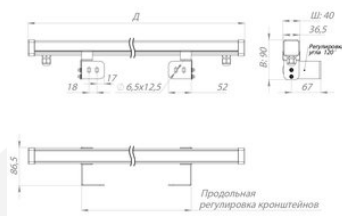

LEDeffect ШТРИХ 15, 5000 К, прозрачный рассеиватель

LE-СБУ-44-015-1928-67X

артикул 110446

~~11 017,00~~ руб.

10 466,00 руб.

Указана цена при заказе на сайте

Наличие: под заказ

Срок поставки: от 5 до 30 рабочих дней

Гарантия: 3 года

Сделано в России

Характеристики

Светотехнические характеристики

СВЕТОВОЙ ПОТОК, ЛМ	1850
ТИП КСС	Д
ЦВЕТОВАЯ ТЕМПЕРАТУРА, К	5000
СВЕТОВАЯ ОТДАЧА, ЛМ/Вт	123,3
УГОЛ ИЗЛУЧЕНИЯ, ГРАДУСЫ	120
ИНДЕКС ЦВЕТОПЕРЕДАЧИ CRI, НЕ МЕНЕЕ	70
ПРОИЗВОДИТЕЛЬ СВЕТОДИОДОВ	Nichia
КОЛИЧЕСТВО СВЕТОДИОДОВ, ШТ.	204
РЕСУРС РАБОТЫ (НЕ МЕНЕЕ), Ч.	50000

Электрические характеристики

МОЩНОСТЬ, Вт	15
ЭНЕРГОПОТРЕБЛЕНИЕ В МЕСЯЦ ПРИ РАБОТЕ 12 ЧАСОВ В СУТКИ, кВт*ч	5,5
КЛАСС ЗАЩИТЫ ОТ ПОРАЖЕНИЯ ЭЛ. ТОКОМ	I