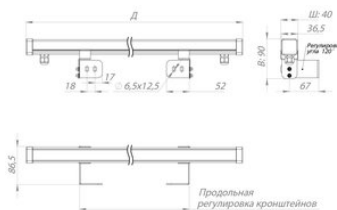

Архитектурный светильник LEDeffect ШТРИХ 15, 5000 К, опаловый рассеиватель

LE-СБУ-44-015-1930-67X

артикул 110448

Наличие: под заказ

Срок поставки: от 5 до 30 рабочих дней

Гарантия: 3 года

Сделано в России

Характеристики

Светотехнические характеристики

СВЕТОВОЙ ПОТОК, ЛМ	1350
ТИП КСС	Д
ЦВЕТОВАЯ ТЕМПЕРАТУРА, К	5000
СВЕТОВАЯ ОТДАЧА, ЛМ/Вт	90,0
УГОЛ ИЗЛУЧЕНИЯ, ГРАДУСЫ	120
ИНДЕКС ЦВЕТОПЕРЕДАЧИ CRI, НЕ МЕНЕЕ	70
ПРОИЗВОДИТЕЛЬ СВЕТОДИОДОВ	Nichia
КОЛИЧЕСТВО СВЕТОДИОДОВ, ШТ.	204
РЕСУРС РАБОТЫ (НЕ МЕНЕЕ), Ч.	50000

Электрические характеристики

МОЩНОСТЬ, Вт	15
ЭНЕРГОПОТРЕБЛЕНИЕ В МЕСЯЦ ПРИ РАБОТЕ 12 ЧАСОВ В СУТКИ, кВт*ч	5,5
КЛАСС ЗАЩИТЫ ОТ ПОРАЖЕНИЯ ЭЛ. ТОКОМ	I
НАПРЯЖЕНИЕ ПИТАНИЯ (ПЕРЕМЕННЫЙ ТОК), В	175 - 264

Общие характеристики