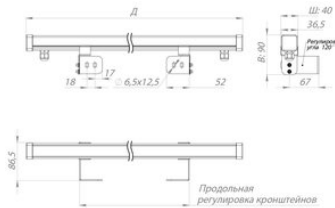

LEDeffect ШТРИХ 15, 5000 К, опаловый рассеиватель

LE-СБУ-44-015-1930-67X

артикул 110448

Наличие: под заказ

Срок поставки: от 5 до 30
рабочих дней

Гарантия: 3 года

Сделано в России

Характеристики

Светотехнические характеристики

СВЕТОВОЙ ПОТОК, ЛМ	1350
ТИП КСС	Д
ЦВЕТОВАЯ ТЕМПЕРАТУРА, К	5000
СВЕТОВАЯ ОТДАЧА, ЛМ/ВТ	90,0
УГОЛ ИЗЛУЧЕНИЯ, ГРАДУСЫ	120
ИНДЕКС ЦВЕТОПЕРЕДАЧИ CRI, НЕ МЕНЕЕ	70
ПРОИЗВОДИТЕЛЬ СВЕТОДИОДОВ	Nichia
КОЛИЧЕСТВО СВЕТОДИОДОВ, ШТ.	204
РЕСУРС РАБОТЫ (НЕ МЕНЕЕ), Ч.	50000

Электрические характеристики

МОЩНОСТЬ, ВТ	15
ЭНЕРГОПОТРЕБЛЕНИЕ В МЕСЯЦ ПРИ РАБОТЕ 12 ЧАСОВ В СУТКИ, КВТ*Ч	5,5
КЛАСС ЗАЩИТЫ ОТ ПОРАЖЕНИЯ ЭЛ. ТОКОМ	I
НАПРЯЖЕНИЕ ПИТАНИЯ (ПЕРЕМЕННЫЙ ТОК), В	175 - 264

Общие характеристики

СТЕПЕНЬ ЗАЩИТЫ	IP67