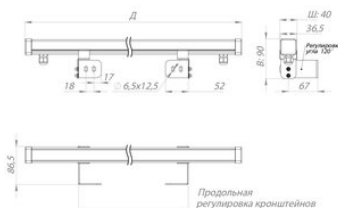

LEDeffect ШТРИХ 15, 5000 К, опаловый рассеиватель

LE-СБУ-44-015-1930-67X

артикул 110448

Наличие: под заказ

Срок поставки: от 5 до 30
рабочих дней

Гарантия: 3 года

Сделано в России

Характеристики

Светотехнические характеристики

СВЕТОВОЙ ПОТОК, ЛМ	1350
ТИП КСС	Д
ЦВЕТОВАЯ ТЕМПЕРАТУРА, К	5000
СВЕТОВАЯ ОТДАЧА, ЛМ/Вт	90,0
УГОЛ ИЗЛУЧЕНИЯ, ГРАДУСЫ	120
ИНДЕКС ЦВЕТОПЕРЕДАЧИ CRI, НЕ МЕНЕЕ	70
ПРОИЗВОДИТЕЛЬ СВЕТОДИОДОВ	Nichia
КОЛИЧЕСТВО СВЕТОДИОДОВ, ШТ.	204
РЕСУРС РАБОТЫ (НЕ МЕНЕЕ), Ч.	50000

Электрические характеристики

МОЩНОСТЬ, Вт	15
ЭНЕРГОПОТРЕБЛЕНИЕ В МЕСЯЦ ПРИ РАБОТЕ 12 ЧАСОВ В СУТКИ, кВт*ч	5,5
КЛАСС ЗАЩИТЫ ОТ ПОРАЖЕНИЯ ЭЛ. ТОКОМ	I
НАПРЯЖЕНИЕ ПИТАНИЯ (ПЕРЕМЕННЫЙ ТОК), В	175 - 264

Общие характеристики

СТЕПЕНЬ ЗАЩИТЫ	IP67