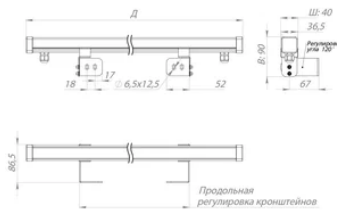

Архитектурный светильник LEDeffect ШТРИХ 10, 5000 К, прозрачный рассеиватель

LE-СБУ-44-010-1924-67X

артикул 110442

Наличие: под заказ

Срок поставки: от 5 до 30 рабочих дней

Гарантия: 3 года

Сделано в России

Характеристики

Светотехнические характеристики

СВЕТОВОЙ ПОТОК, ЛМ	1200
ТИП КСС	Д
ЦВЕТОВАЯ ТЕМПЕРАТУРА, К	5000
СВЕТОВАЯ ОТДАЧА, ЛМ/Вт	120,0
УГОЛ ИЗЛУЧЕНИЯ, ГРАДУСЫ	120
ИНДЕКС ЦВЕТОПЕРЕДАЧИ CRI, НЕ МЕНЕЕ	70
ПРОИЗВОДИТЕЛЬ СВЕТОДИОДОВ	Nichia
КОЛИЧЕСТВО СВЕТОДИОДОВ, ШТ.	102
РЕСУРС РАБОТЫ (НЕ МЕНЕЕ), Ч.	50000

Электрические характеристики

МОЩНОСТЬ, Вт	10
ЭНЕРГОПОТРЕБЛЕНИЕ В МЕСЯЦ ПРИ РАБОТЕ 12 ЧАСОВ В СУТКИ, кВт*ч	3,7
КЛАСС ЗАЩИТЫ ОТ ПОРАЖЕНИЯ ЭЛ. ТОКОМ	I
НАПРЯЖЕНИЕ ПИТАНИЯ (ПЕРЕМЕННЫЙ ТОК), В	175 - 264

Общие характеристики