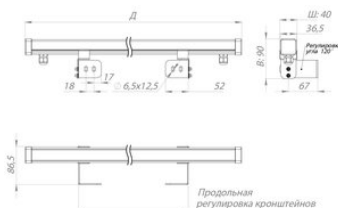

LEDeffect ШТРИХ 10, 5000 К, прозрачный рассеиватель

LE-СБУ-44-010-1924-67X

артикул 110442

Наличие: под заказ

Срок поставки: от 5 до 30 рабочих дней

Гарантия: 3 года

Сделано в России

Характеристики

Светотехнические характеристики

СВЕТОВОЙ ПОТОК, ЛМ	1200
ТИП КСС	Д
ЦВЕТОВАЯ ТЕМПЕРАТУРА, К	5000
СВЕТОВАЯ ОТДАЧА, ЛМ/ВТ	120,0
УГОЛ ИЗЛУЧЕНИЯ, ГРАДУСЫ	120
ИНДЕКС ЦВЕТОПЕРЕДАЧИ CRI, НЕ МЕНЕЕ	70
ПРОИЗВОДИТЕЛЬ СВЕТОДИОДОВ	Nichia
КОЛИЧЕСТВО СВЕТОДИОДОВ, ШТ.	102
РЕСУРС РАБОТЫ (НЕ МЕНЕЕ), Ч.	50000

Электрические характеристики

МОЩНОСТЬ, ВТ	10
ЭНЕРГОПОТРЕБЛЕНИЕ В МЕСЯЦ ПРИ РАБОТЕ 12 ЧАСОВ В СУТКИ, КВТ*Ч	3,7
КЛАСС ЗАЩИТЫ ОТ ПОРАЖЕНИЯ ЭЛ. ТОКОМ	I
НАПРЯЖЕНИЕ ПИТАНИЯ (ПЕРЕМЕННЫЙ ТОК), В	175 - 264

Общие характеристики

СТЕПЕНЬ ЗАЩИТЫ	IP67