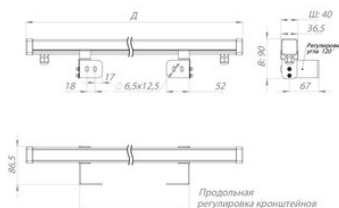

LEDeffect ШТРИХ 10, 5000 К, прозрачный рассеиватель

LE-СБУ-44-010-1924-67X

артикул 110442

Наличие: под заказ

Срок поставки: от 5 до 30 рабочих дней

Гарантия: 3 года

Сделано в России

Характеристики

Светотехнические характеристики

СВЕТОВОЙ ПОТОК, ЛМ	1200
ТИП КСС	Д
ЦВЕТОВАЯ ТЕМПЕРАТУРА, К	5000
СВЕТОВАЯ ОТДАЧА, ЛМ/Вт	120,0
УГОЛ ИЗЛУЧЕНИЯ, ГРАДУСЫ	120
ИНДЕКС ЦВЕТОПЕРЕДАЧИ CRI, НЕ МЕНЕЕ	70
ПРОИЗВОДИТЕЛЬ СВЕТОДИОДОВ	Nichia
КОЛИЧЕСТВО СВЕТОДИОДОВ, ШТ.	102
РЕСУРС РАБОТЫ (НЕ МЕНЕЕ), Ч.	50000

Электрические характеристики

МОЩНОСТЬ, Вт	10
ЭНЕРГОПОТРЕБЛЕНИЕ В МЕСЯЦ ПРИ РАБОТЕ 12 ЧАСОВ В СУТКИ, кВт*ч	3,7
КЛАСС ЗАЩИТЫ ОТ ПОРАЖЕНИЯ ЭЛ. ТОКОМ	I
НАПРЯЖЕНИЕ ПИТАНИЯ (ПЕРЕМЕННЫЙ ТОК), В	175 - 264

Общие характеристики

СТЕПЕНЬ ЗАЩИТЫ	IP67