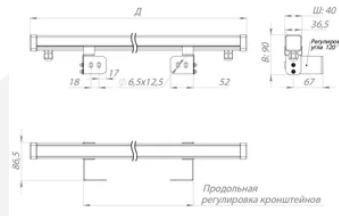

Архитектурный светильник LEDeffect ШТРИХ 10, 5000 К, опаловый рассеиватель

LE-СБУ-44-010-1926-67X

артикул 110444

~~7 344,00~~ руб.

6 977,00 руб.

Указана цена при заказе на сайте

Наличие: под заказ

Срок поставки: от 5 до 30 рабочих дней

Гарантия: 3 года

Сделано в России

Характеристики

Светотехнические характеристики

СВЕТОВОЙ ПОТОК, ЛМ	900
ТИП КСС	Д
ЦВЕТОВАЯ ТЕМПЕРАТУРА, К	5000
СВЕТОВАЯ ОТДАЧА, ЛМ/Вт	90,0
УГОЛ ИЗЛУЧЕНИЯ, ГРАДУСЫ	120
ИНДЕКС ЦВЕТОПЕРЕДАЧИ CRI, НЕ МЕНЕЕ	70
ПРОИЗВОДИТЕЛЬ СВЕТОДИОДОВ	Nichia
КОЛИЧЕСТВО СВЕТОДИОДОВ, ШТ.	102
РЕСУРС РАБОТЫ (НЕ МЕНЕЕ), Ч.	50000

Электрические характеристики

МОЩНОСТЬ, Вт	10
ЭНЕРГОПОТРЕБЛЕНИЕ В МЕСЯЦ ПРИ РАБОТЕ 12 ЧАСОВ В СУТКИ, кВт*ч	3,7