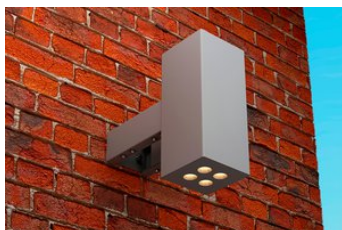

LEDeffect КУБИК 20, КСС К30, RGBW

LE-СБУ-47-020-3094-67RGBW

артикул 110665

Наличие: под заказ

Срок поставки: от 5 до 30
рабочих дней

Гарантия: 3 года

Сделано в России

Характеристики

Светотехнические характеристики

СВЕТОВОЙ ПОТОК, ЛМ	2250
ТИП КСС	К
ЦВЕТ СВЕТА	RGB
СВЕТОВАЯ ОТДАЧА, ЛМ/Вт	112,5
УГОЛ ИЗЛУЧЕНИЯ, ГРАДУСЫ	13
ИНДЕКС ЦВЕТОПЕРЕДАЧИ CRI, НЕ МЕНЕЕ	70
КОЛИЧЕСТВО СВЕТОДИОДОВ, ШТ.	8
РЕСУРС РАБОТЫ (НЕ МЕНЕЕ), Ч.	50000