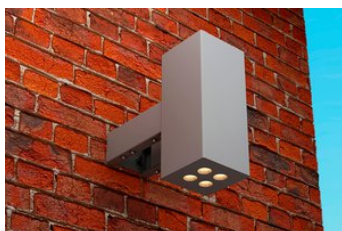

Гарантия: 3 года

Сделано в России

Характеристики

Светотехнические характеристики

СВЕТОВОЙ ПОТОК, ЛМ	2250
ТИП КСС	К
ЦВЕТ СВЕТА	RGB
СВЕТОВАЯ ОТДАЧА, ЛМ/Вт	112,5
УГОЛ ИЗЛУЧЕНИЯ, ГРАДУСЫ	13
ИНДЕКС ЦВЕТОПЕРЕДАЧИ CRI, НЕ МЕНЕЕ	70
КОЛИЧЕСТВО СВЕТОДИОДОВ, ШТ.	8
РЕСУРС РАБОТЫ (НЕ МЕНЕЕ), Ч.	50000