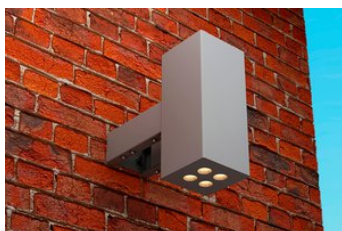

LEDeffect КУБИК 20, КСС К13, RGBW

LE-СБУ-47-020-3091-67RGBW

артикул 110662

~~23 113,00~~ руб.

21 958,00 руб.

Указана цена при заказе на сайте

Наличие: под заказ

Срок поставки: от 5 до 30 рабочих дней

Гарантия: 3 года

Сделано в России

Характеристики

Светотехнические характеристики

СВЕТОВОЙ ПОТОК, ЛМ	2250
ТИП КСС	К
ЦВЕТ СВЕТА	RGB
СВЕТОВАЯ ОТДАЧА, ЛМ/Вт	112,5
УГОЛ ИЗЛУЧЕНИЯ, ГРАДУСЫ	13
ИНДЕКС ЦВЕТОПЕРЕДАЧИ CRI, НЕ МЕНЕЕ	70
КОЛИЧЕСТВО СВЕТОДИОДОВ, ШТ.	8
РЕСУРС РАБОТЫ (НЕ МЕНЕЕ), Ч.	50000

Электрические характеристики

МОЩНОСТЬ, Вт	20
ЭНЕРГОПОТРЕБЛЕНИЕ В МЕСЯЦ ПРИ РАБОТЕ 12 ЧАСОВ В СУТКИ, кВт*ч	7,3
КЛАСС ЗАЩИТЫ ОТ ПОРАЖЕНИЯ ЭЛ. ТОКОМ	I
НАПРЯЖЕНИЕ ПИТАНИЯ (ПЕРЕМЕННЫЙ ТОК), В	175 - 260

Общие характеристики