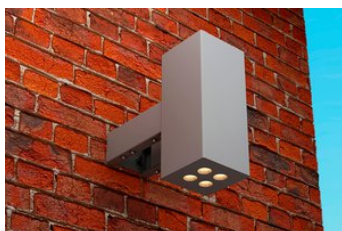

Гарантия: 3 года

Сделано в России

Характеристики

Светотехнические характеристики

СВЕТОВОЙ ПОТОК, ЛМ	2150
ТИП КСС	К
ЦВЕТОВАЯ ТЕМПЕРАТУРА, К	3000
СВЕТОВАЯ ОТДАЧА, ЛМ/Вт	107,5
УГОЛ ИЗЛУЧЕНИЯ, ГРАДУСЫ	13
ИНДЕКС ЦВЕТОПЕРЕДАЧИ CRI, НЕ МЕНЕЕ	70
КОЛИЧЕСТВО СВЕТОДИОДОВ, ШТ.	8
РЕСУРС РАБОТЫ (НЕ МЕНЕЕ), Ч.	50000