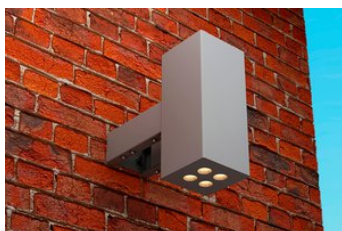

LEDeffect КУБИК 20, КСС Г55, RGBW

LE-СБУ-47-020-3092-67RGBW

артикул 110663

~~23 113,00~~ руб.**21 958,00** руб.

Указана цена при заказе на сайте

Наличие: под заказ

Срок поставки: от 5 до 30 рабочих дней

Гарантия: 3 года

Сделано в России

Характеристики

Светотехнические характеристики

СВЕТОВОЙ ПОТОК, ЛМ	2250
ТИП КСС	Г
ЦВЕТ СВЕТА	RGB
СВЕТОВАЯ ОТДАЧА, ЛМ/Вт	112,5
УГОЛ ИЗЛУЧЕНИЯ, ГРАДУСЫ	55
ИНДЕКС ЦВЕТОПЕРЕДАЧИ CRI, НЕ МЕНЕЕ	70
КОЛИЧЕСТВО СВЕТОДИОДОВ, ШТ.	8
РЕСУРС РАБОТЫ (НЕ МЕНЕЕ), Ч.	50000