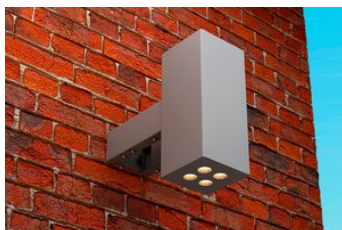

# LEDeffect КУБИК 20, КСС Г50, RGBW

LE-СБУ-47-020-3093-67RGBW

артикул 110664

Наличие: под заказ

Срок поставки: от 5 до 30  
рабочих дней

Гарантия: 3 года

Сделано в России