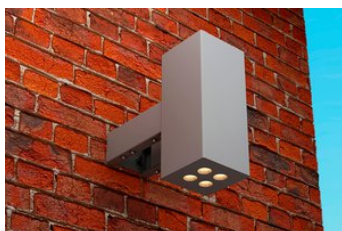

LEDeffect КУБИК 20, КСС Г50, RGBW

LE-СБУ-47-020-3093-67RGBW

артикул 110664

~~23 113,00~~ руб.

21 958,00 руб.

Указана цена при заказе на сайте

Наличие: под заказ

Срок поставки: от 5 до 30 рабочих дней

Гарантия: 3 года

Сделано в России

Характеристики

Светотехнические характеристики

СВЕТОВОЙ ПОТОК, ЛМ	2250
ТИП КСС	Г
ЦВЕТ СВЕТА	RGB
СВЕТОВАЯ ОТДАЧА, ЛМ/Вт	112,5
УГОЛ ИЗЛУЧЕНИЯ, ГРАДУСЫ	50
ИНДЕКС ЦВЕТОПЕРЕДАЧИ CRI, НЕ МЕНЕЕ	70
КОЛИЧЕСТВО СВЕТОДИОДОВ, ШТ.	8
РЕСУРС РАБОТЫ (НЕ МЕНЕЕ), Ч.	50000

Электрические характеристики

МОЩНОСТЬ, Вт	20
ЭНЕРГОПОТРЕБЛЕНИЕ В МЕСЯЦ ПРИ РАБОТЕ 12 ЧАСОВ В СУТКИ, кВт*ч	7,3
КЛАСС ЗАЩИТЫ ОТ ПОРАЖЕНИЯ ЭЛ. ТОКОМ	I
НАПРЯЖЕНИЕ ПИТАНИЯ (ПЕРЕМЕННЫЙ ТОК), В	175 - 260

Общие характеристики