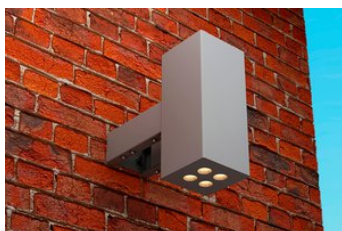

LEDeffect КУБИК 20, КСС Г50, 5000 К

LE-СБУ-47-020-2275-67X

артикул 110658

~~18 145,00~~ руб.

17 238,00 руб.

Указана цена при заказе на сайте

Наличие: под заказ

Срок поставки: от 5 до 30 рабочих дней

Гарантия: 3 года

Сделано в России

Характеристики

Светотехнические характеристики

СВЕТОВОЙ ПОТОК, ЛМ	2250
ТИП КСС	Г
ЦВЕТОВАЯ ТЕМПЕРАТУРА, К	5000
СВЕТОВАЯ ОТДАЧА, ЛМ/Вт	112,5
УГОЛ ИЗЛУЧЕНИЯ, ГРАДУСЫ	50
ИНДЕКС ЦВЕТОПЕРЕДАЧИ CRI, НЕ МЕНЕЕ	70
КОЛИЧЕСТВО СВЕТОДИОДОВ, ШТ.	8
РЕСУРС РАБОТЫ (НЕ МЕНЕЕ), Ч.	50000

Электрические характеристики

МОЩНОСТЬ, Вт	20
ЭНЕРГОПОТРЕБЛЕНИЕ В МЕСЯЦ ПРИ РАБОТЕ 12 ЧАСОВ В СУТКИ, кВт*ч	7,3
КЛАСС ЗАЩИТЫ ОТ ПОРАЖЕНИЯ ЭЛ. ТОКОМ	I
НАПРЯЖЕНИЕ ПИТАНИЯ (ПЕРЕМЕННЫЙ ТОК), В	175 - 260

Общие характеристики