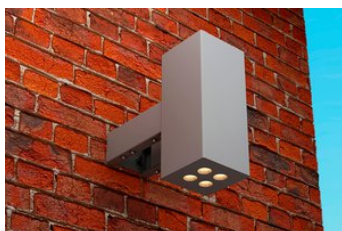

LEDeffect КУБИК 20, КСС Г50, 5000 К

LE-СБУ-47-020-2275-67X

артикул 110658

~~18 145,00~~ руб.

17 238,00 руб.

Указана цена при заказе на сайте

Наличие: под заказ

Срок поставки: от 5 до 30 рабочих дней

Гарантия: 3 года

Сделано в России

Характеристики

Светотехнические характеристики

СВЕТОВОЙ ПОТОК, ЛМ	2250
ТИП КСС	Г
ЦВЕТОВАЯ ТЕМПЕРАТУРА, К	5000
СВЕТОВАЯ ОТДАЧА, ЛМ/Вт	112,5
УГОЛ ИЗЛУЧЕНИЯ, ГРАДУСЫ	50
ИНДЕКС ЦВЕТОПЕРЕДАЧИ CRI, НЕ МЕНЕЕ	70
КОЛИЧЕСТВО СВЕТОДИОДОВ, ШТ.	8
РЕСУРС РАБОТЫ (НЕ МЕНЕЕ), Ч.	50000