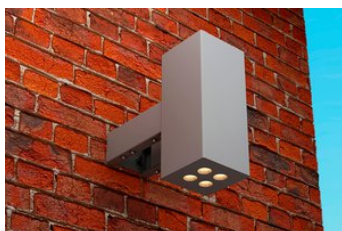

LEDeffect КУБИК 20, КСС Г50, 3000 К

LE-СБУ-47-020-2276-67Т

артикул 110659

~~18 145,00~~ руб.

17 238,00 руб.

Указана цена при заказе на сайте

Наличие: под заказ

Срок поставки: от 5 до 30 рабочих дней

Гарантия: 3 года

Сделано в России

Характеристики

Светотехнические характеристики

СВЕТОВОЙ ПОТОК, ЛМ	2150
ТИП КСС	Г
ЦВЕТОВАЯ ТЕМПЕРАТУРА, К	3000
СВЕТОВАЯ ОТДАЧА, ЛМ/Вт	107,5
УГОЛ ИЗЛУЧЕНИЯ, ГРАДУСЫ	50
ИНДЕКС ЦВЕТОПЕРЕДАЧИ CRI, НЕ МЕНЕЕ	70
КОЛИЧЕСТВО СВЕТОДИОДОВ, ШТ.	8
РЕСУРС РАБОТЫ (НЕ МЕНЕЕ), Ч.	50000