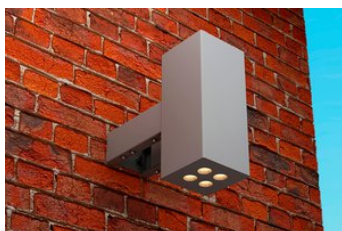

LEDeffect КУБИК 10, КСС К30, RGBW

LE-СБУ-47-010-3098-67RGBW

артикул 110677

~~16 993,00~~ □

16 144,00 □

Указана цена при заказе на сайте

Наличие: под заказ

Срок поставки: от 5 до 30 рабочих дней

Гарантия: 3 года

Сделано в России

Характеристики

Светотехнические характеристики

СВЕТОВОЙ ПОТОК, ЛМ	1150
ТИП КСС	К
ЦВЕТ СВЕТА	RGB
СВЕТОВАЯ ОТДАЧА, ЛМ/Вт	115,0
УГОЛ ИЗЛУЧЕНИЯ, ГРАДУСЫ	13
ИНДЕКС ЦВЕТОПЕРЕДАЧИ CRI, НЕ МЕНЕЕ	70
КОЛИЧЕСТВО СВЕТОДИОДОВ, ШТ.	4
РЕСУРС РАБОТЫ (НЕ МЕНЕЕ), Ч.	50000