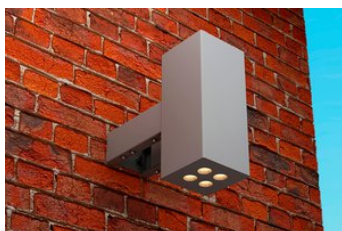

LEDeffect КУБИК 10, КСС К30, 5000 К

LE-СБУ-47-010-2285-67X

артикул 110672

~~12 025,00~~ руб.

11 424,00 руб.

Указана цена при заказе на сайте

Наличие: под заказ

Срок поставки: от 5 до 30 рабочих дней

Гарантия: 3 года

Сделано в России

Характеристики

Светотехнические характеристики

СВЕТОВОЙ ПОТОК, ЛМ	1150
ТИП КСС	К
ЦВЕТОВАЯ ТЕМПЕРАТУРА, К	5000
СВЕТОВАЯ ОТДАЧА, ЛМ/Вт	115,0
УГОЛ ИЗЛУЧЕНИЯ, ГРАДУСЫ	30
ИНДЕКС ЦВЕТОПЕРЕДАЧИ CRI, НЕ МЕНЕЕ	70
КОЛИЧЕСТВО СВЕТОДИОДОВ, ШТ.	4
РЕСУРС РАБОТЫ (НЕ МЕНЕЕ), Ч.	50000

Электрические характеристики

МОЩНОСТЬ, Вт	10
ЭНЕРГОПОТРЕБЛЕНИЕ В МЕСЯЦ ПРИ РАБОТЕ 12 ЧАСОВ В СУТКИ, кВт*ч	3,7
КЛАСС ЗАЩИТЫ ОТ ПОРАЖЕНИЯ ЭЛ. ТОКОМ	I
НАПРЯЖЕНИЕ ПИТАНИЯ (ПЕРЕМЕННЫЙ ТОК), В	175 - 260

Общие характеристики