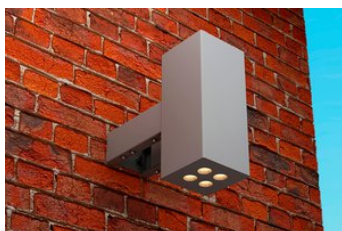

LEDeffect КУБИК 10, КСС К30, 3000 К

LE-СБУ-47-010-2286-67Т

артикул 110673

~~12 025,00~~ руб.

11 424,00 руб.

Указана цена при заказе на сайте

Наличие: под заказ

Срок поставки: от 5 до 30 рабочих дней

Гарантия: 3 года

Сделано в России

Характеристики

Светотехнические характеристики

СВЕТОВОЙ ПОТОК, ЛМ	1100
ТИП КСС	К
ЦВЕТОВАЯ ТЕМПЕРАТУРА, К	3000
СВЕТОВАЯ ОТДАЧА, ЛМ/Вт	110,0
УГОЛ ИЗЛУЧЕНИЯ, ГРАДУСЫ	30
ИНДЕКС ЦВЕТОПЕРЕДАЧИ CRI, НЕ МЕНЕЕ	70
КОЛИЧЕСТВО СВЕТОДИОДОВ, ШТ.	4
РЕСУРС РАБОТЫ (НЕ МЕНЕЕ), Ч.	50000