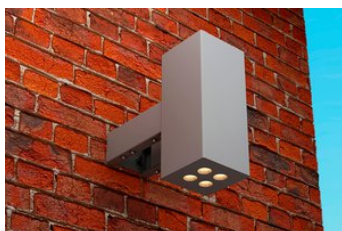

Гарантия: 3 года

Сделано в России

Характеристики

Светотехнические характеристики

СВЕТОВОЙ ПОТОК, ЛМ	1150
ТИП КСС	К
ЦВЕТ СВЕТА	RGB
СВЕТОВАЯ ОТДАЧА, ЛМ/Вт	115,0
УГОЛ ИЗЛУЧЕНИЯ, ГРАДУСЫ	13
ИНДЕКС ЦВЕТОПЕРЕДАЧИ CRI, НЕ МЕНЕЕ	70
КОЛИЧЕСТВО СВЕТОДИОДОВ, ШТ.	4
РЕСУРС РАБОТЫ (НЕ МЕНЕЕ), Ч.	50000