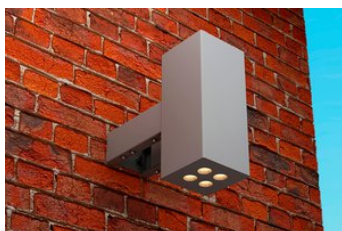

LEDeffect КУБИК 10, КСС К13, 3000 К

LE-СБУ-47-010-2280-67Т

артикул 110667

~~12 025,00~~ руб.

11 424,00 руб.

Указана цена при заказе на сайте

Наличие: под заказ

Срок поставки: от 5 до 30 рабочих дней

Гарантия: 3 года

Сделано в России

Характеристики

Светотехнические характеристики

СВЕТОВОЙ ПОТОК, ЛМ	1100
ТИП КСС	К
ЦВЕТОВАЯ ТЕМПЕРАТУРА, К	3000
СВЕТОВАЯ ОТДАЧА, ЛМ/Вт	110,0
УГОЛ ИЗЛУЧЕНИЯ, ГРАДУСЫ	13
ИНДЕКС ЦВЕТОПЕРЕДАЧИ CRI, НЕ МЕНЕЕ	70
КОЛИЧЕСТВО СВЕТОДИОДОВ, ШТ.	4
РЕСУРС РАБОТЫ (НЕ МЕНЕЕ), Ч.	50000

Электрические характеристики

МОЩНОСТЬ, Вт	10
ЭНЕРГОПОТРЕБЛЕНИЕ В МЕСЯЦ ПРИ РАБОТЕ 12 ЧАСОВ В СУТКИ, кВт*ч	3,7
КЛАСС ЗАЩИТЫ ОТ ПОРАЖЕНИЯ ЭЛ. ТОКОМ	I
НАПРЯЖЕНИЕ ПИТАНИЯ (ПЕРЕМЕННЫЙ ТОК), В	175 - 260

Общие характеристики