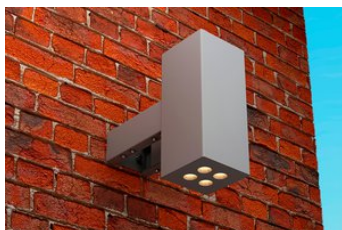

# LEDeffect КУБИК 10, КСС Г55, RGBW

LE-СБУ-47-010-3096-67RGBW

артикул 110675

Наличие: под заказ

Срок поставки: от 5 до 30  
рабочих дней

Гарантия: 3 года

Сделано в России

### Светотехнические характеристики

СВЕТОВОЙ ПОТОК, ЛМ	1150
ТИП КСС	Г
ЦВЕТ СВЕТА	RGB
СВЕТОВАЯ ОТДАЧА, ЛМ/Вт	115,0
УГОЛ ИЗЛУЧЕНИЯ, ГРАДУСЫ	55
ИНДЕКС ЦВЕТОПЕРЕДАЧИ CRI, НЕ МЕНЕЕ	70
КОЛИЧЕСТВО СВЕТОДИОДОВ, ШТ.	4
РЕСУРС РАБОТЫ (НЕ МЕНЕЕ), Ч.	50000