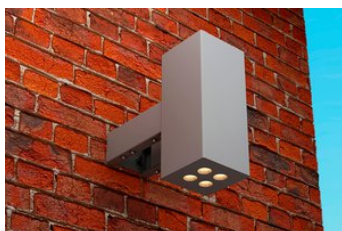

LEDeffect КУБИК 10, КСС Г55, RGBW

LE-СБУ-47-010-3096-67RGBW

артикул 110675

~~16 993,00~~ руб.

16 144,00 руб.

Указана цена при заказе на сайте

Наличие: под заказ

Срок поставки: от 5 до 30 рабочих дней

Гарантия: 3 года

Сделано в России

Характеристики

Светотехнические характеристики

СВЕТОВОЙ ПОТОК, ЛМ	1150
ТИП КСС	Г
ЦВЕТ СВЕТА	RGB
СВЕТОВАЯ ОТДАЧА, ЛМ/Вт	115,0
УГОЛ ИЗЛУЧЕНИЯ, ГРАДУСЫ	55
ИНДЕКС ЦВЕТОПЕРЕДАЧИ CRI, НЕ МЕНЕЕ	70
КОЛИЧЕСТВО СВЕТОДИОДОВ, ШТ.	4
РЕСУРС РАБОТЫ (НЕ МЕНЕЕ), Ч.	50000