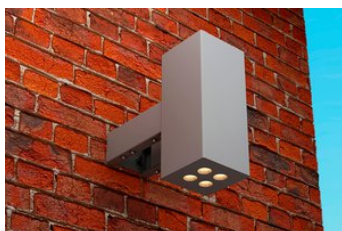

LEDeffect КУБИК 10, КСС Г55, 3000 К

LE-СБУ-47-010-2282-67Т

артикул 110669

~~12 025,00~~ руб.**11 424,00** руб.

Указана цена при заказе на сайте

Наличие: под заказ

Срок поставки: от 5 до 30 рабочих дней

Гарантия: 3 года

Сделано в России

Характеристики

Светотехнические характеристики

СВЕТОВОЙ ПОТОК, ЛМ	1100
ТИП КСС	Г
ЦВЕТОВАЯ ТЕМПЕРАТУРА, К	3000
СВЕТОВАЯ ОТДАЧА, ЛМ/ВТ	110,0
УГОЛ ИЗЛУЧЕНИЯ, ГРАДУСЫ	55
ИНДЕКС ЦВЕТОПЕРЕДАЧИ CRI, НЕ МЕНЕЕ	70
КОЛИЧЕСТВО СВЕТОДИОДОВ, ШТ.	4
РЕСУРС РАБОТЫ (НЕ МЕНЕЕ), Ч.	50000