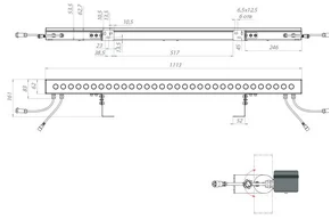

Архитектурный светильник LEDeffect АРХИТЕКТОР RGBW 40, КСС К13, DMX 512

LE-СБУ-37-040-2450-67RGBW

артикул 110570

Наличие: под заказ

Срок поставки: от 5 до 30 рабочих дней

Гарантия: 3 года

Сделано в России

Характеристики

Светотехнические характеристики

СВЕТОВОЙ ПОТОК, ЛМ	2700
ТИП КСС	К
ЦВЕТ СВЕТА	RGB
СВЕТОВАЯ ОТДАЧА, ЛМ/Вт	67,5
УГОЛ ИЗЛУЧЕНИЯ, ГРАДУСЫ	13
КОЛИЧЕСТВО СВЕТОДИОДОВ, ШТ.	36
РЕСУРС РАБОТЫ (НЕ МЕНЕЕ), Ч.	50000

Электрические характеристики

МОЩНОСТЬ, Вт	40
ЭНЕРГОПОТРЕБЛЕНИЕ В МЕСЯЦ ПРИ РАБОТЕ 12 ЧАСОВ В СУТКИ, кВт*ч	14,6
КЛАСС ЗАЩИТЫ ОТ ПОРАЖЕНИЯ ЭЛ. ТОКОМ	I
НАПРЯЖЕНИЕ ПИТАНИЯ (ПЕРЕМЕННЫЙ ТОК), В	175 - 260

Общие характеристики

СТЕПЕНЬ ЗАЩИТЫ	IP67
КЛИМАТИЧЕСКОЕ ИСПОЛНЕНИЕ	УХЛ1