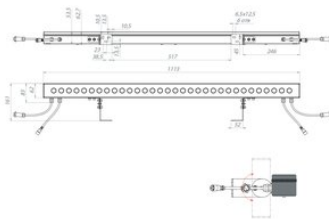

LEDeffect АРХИТЕКТОР RGBW 40, КСС K13, DMX 512

LE-СБУ-37-040-2450-67RGBW

артикул 110570

Наличие: под заказ

Срок поставки: от 5 до 30 рабочих дней

Гарантия: 3 года

Сделано в России

Характеристики

Светотехнические характеристики

СВЕТОВОЙ ПОТОК, ЛМ	2700
ТИП КСС	К
ЦВЕТ СВЕТА	RGB
СВЕТОВАЯ ОТДАЧА, ЛМ/ВТ	67,5
УГОЛ ИЗЛУЧЕНИЯ, ГРАДУСЫ	13
КОЛИЧЕСТВО СВЕТОДИОДОВ, ШТ.	36
РЕСУРС РАБОТЫ (НЕ МЕНЕЕ), Ч.	50000

Электрические характеристики

МОЩНОСТЬ, ВТ	40
ЭНЕРГОПОТРЕБЛЕНИЕ В МЕСЯЦ ПРИ РАБОТЕ 12 ЧАСОВ В СУТКИ, КВТ*Ч	14,6
КЛАСС ЗАЩИТЫ ОТ ПОРАЖЕНИЯ ЭЛ. ТОКОМ	I
НАПРЯЖЕНИЕ ПИТАНИЯ (ПЕРЕМЕННЫЙ ТОК), В	175 - 260

Общие характеристики

СТЕПЕНЬ ЗАЩИТЫ	IP67
КЛИМАТИЧЕСКОЕ ИСПОЛНЕНИЕ	УХЛ1