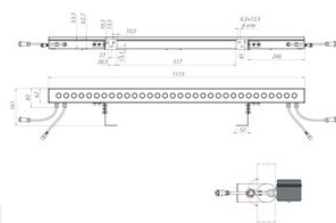

LEDeffect АРХИТЕКТОР RGBW 40, КСС K13, DMX 512

LE-СБУ-37-040-2450-67RGBW

артикул 110570

25 000,00

Указана цена при заказе на сайте

Наличие: под заказ

Срок поставки: от 5 до 30 рабочих дней

Гарантия: 3 года

Сделано в России

Характеристики

Светотехнические характеристики

СВЕТОВОЙ ПОТОК, ЛМ	2700
ТИП КСС	К
ЦВЕТ СВЕТА	RGB
СВЕТОВАЯ ОТДАЧА, ЛМ/Вт	67,5
УГОЛ ИЗЛУЧЕНИЯ, ГРАДУСЫ	13
КОЛИЧЕСТВО СВЕТОДИОДОВ, ШТ.	36
РЕСУРС РАБОТЫ (НЕ МЕНЕЕ), Ч.	50000

Электрические характеристики

МОЩНОСТЬ, Вт	40
ЭНЕРГОПОТРЕБЛЕНИЕ В МЕСЯЦ ПРИ РАБОТЕ 12 ЧАСОВ В СУТКИ, кВт*ч	14,6
КЛАСС ЗАЩИТЫ ОТ ПОРАЖЕНИЯ ЭЛ. ТОКОМ	I
НАПРЯЖЕНИЕ ПИТАНИЯ (ПЕРЕМЕННЫЙ ТОК), В	175 - 260

Общие характеристики

СТЕПЕНЬ ЗАЩИТЫ	IP67