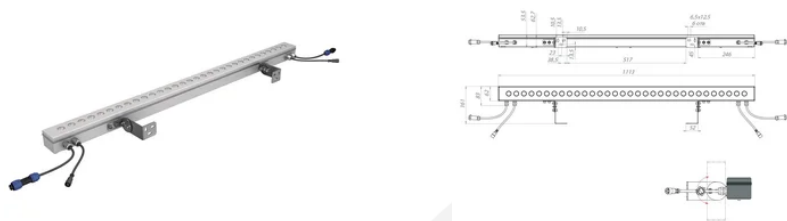

Архитектурный светильник LEDeffect АРХИТЕКТОР RGBW 40, КСС К13, DMX 512

LE-СБУ-37-040-2450-67RGBW

артикул 110570

25 000,00

Указана цена при заказе на сайте

Наличие: под заказ

Срок поставки: от 5 до 30 рабочих дней

Гарантия: 3 года

Сделано в России

Характеристики

Светотехнические характеристики

СВЕТОВОЙ ПОТОК, ЛМ	2700
ТИП КСС	К
ЦВЕТ СВЕТА	RGB
СВЕТОВАЯ ОТДАЧА, ЛМ/ВТ	67,5
УГОЛ ИЗЛУЧЕНИЯ, ГРАДУСЫ	13
КОЛИЧЕСТВО СВЕТОДИОДОВ, ШТ.	36
РЕСУРС РАБОТЫ (НЕ МЕНЕЕ), Ч.	50000

Электрические характеристики

МОЩНОСТЬ, ВТ	40
ЭНЕРГОПОТРЕБЛЕНИЕ В МЕСЯЦ ПРИ РАБОТЕ 12 ЧАСОВ В СУТКИ, КВТ*Ч	14,6
КЛАСС ЗАЩИТЫ ОТ ПОРАЖЕНИЯ ЭЛ. ТОКОМ	I
НАПРЯЖЕНИЕ ПИТАНИЯ (ПЕРЕМЕННЫЙ ТОК), В	175 - 260

Общие характеристики

СТЕПЕНЬ ЗАЩИТЫ	IP67