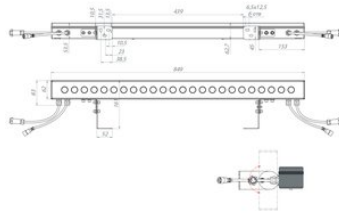

LEDeffect АРХИТЕКТОР RGBW 30, КСС K13, DMX 512

LE-СБУ-37-030-2448-67RGBW

артикул 110566

Наличие: под заказ

Срок поставки: от 5 до 30
рабочих дней

Гарантия: 3 года

Сделано в России

Характеристики

Светотехнические характеристики

СВЕТОВОЙ ПОТОК, ЛМ	2050
ТИП КСС	К
ЦВЕТ СВЕТА	RGB
СВЕТОВАЯ ОТДАЧА, ЛМ/Вт	68,3
УГОЛ ИЗЛУЧЕНИЯ, ГРАДУСЫ	13
КОЛИЧЕСТВО СВЕТОДИОДОВ, ШТ.	27
РЕСУРС РАБОТЫ (НЕ МЕНЕЕ), Ч.	50000

Электрические характеристики

МОЩНОСТЬ, Вт	30
ЭНЕРГОПОТРЕБЛЕНИЕ В МЕСЯЦ ПРИ РАБОТЕ 12 ЧАСОВ В СУТКИ, кВт*ч	11,0
КЛАСС ЗАЩИТЫ ОТ ПОРАЖЕНИЯ ЭЛ. ТОКОМ	I
НАПРЯЖЕНИЕ ПИТАНИЯ (ПЕРЕМЕННЫЙ ТОК), В	175 - 260

Общие характеристики

СТЕПЕНЬ ЗАЩИТЫ	IP67
КЛИМАТИЧЕСКОЕ ИСПОЛНЕНИЕ	УХЛ1