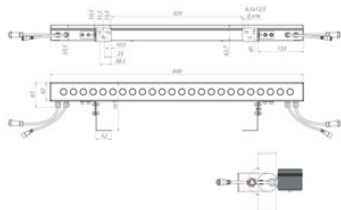

LEDeffect АРХИТЕКТОР RGBW 30, КСС K13, DMX 512

LE-СБУ-37-030-2448-67RGBW

артикул 110566

Наличие: под заказ

Срок поставки: от 5 до 30 рабочих дней

Гарантия: 3 года

Сделано в России

Характеристики

Светотехнические характеристики

СВЕТОВОЙ ПОТОК, ЛМ	2050
ТИП КСС	К
ЦВЕТ СВЕТА	RGB
СВЕТОВАЯ ОТДАЧА, ЛМ/ВТ	68,3
УГОЛ ИЗЛУЧЕНИЯ, ГРАДУСЫ	13
КОЛИЧЕСТВО СВЕТОДИОДОВ, ШТ.	27
РЕСУРС РАБОТЫ (НЕ МЕНЕЕ), Ч.	50000

Электрические характеристики

МОЩНОСТЬ, ВТ	30
ЭНЕРГОПОТРЕБЛЕНИЕ В МЕСЯЦ ПРИ РАБОТЕ 12 ЧАСОВ В СУТКИ, КВТ*Ч	11,0
КЛАСС ЗАЩИТЫ ОТ ПОРАЖЕНИЯ ЭЛ. ТОКОМ	I
НАПРЯЖЕНИЕ ПИТАНИЯ (ПЕРЕМЕННЫЙ ТОК), В	175 - 260

Общие характеристики

СТЕПЕНЬ ЗАЩИТЫ	IP67
КЛИМАТИЧЕСКОЕ ИСПОЛНЕНИЕ	УХЛ1