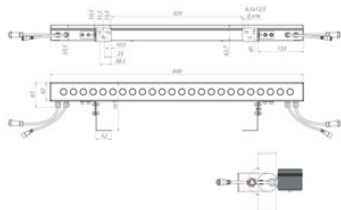

LEDeffect АРХИТЕКТОР RGBW 30, КСС K13, DMX 512

LE-СБУ-37-030-2448-67RGBW

артикул 110566

Наличие: под заказ

Срок поставки: от 5 до 30
рабочих дней

Гарантия: 3 года

Сделано в России

Характеристики

Светотехнические характеристики

СВЕТОВОЙ ПОТОК, ЛМ	2050
ТИП КСС	К
ЦВЕТ СВЕТА	RGB
СВЕТОВАЯ ОТДАЧА, ЛМ/Вт	68,3
УГОЛ ИЗЛУЧЕНИЯ, ГРАДУСЫ	13
КОЛИЧЕСТВО СВЕТОДИОДОВ, ШТ.	27
РЕСУРС РАБОТЫ (НЕ МЕНЕЕ), Ч.	50000

Электрические характеристики

МОЩНОСТЬ, Вт	30
ЭНЕРГОПОТРЕБЛЕНИЕ В МЕСЯЦ ПРИ РАБОТЕ 12 ЧАСОВ В СУТКИ, кВт*ч	11,0
КЛАСС ЗАЩИТЫ ОТ ПОРАЖЕНИЯ ЭЛ. ТОКОМ	I
НАПРЯЖЕНИЕ ПИТАНИЯ (ПЕРЕМЕННЫЙ ТОК), В	175 - 260

Общие характеристики

СТЕПЕНЬ ЗАЩИТЫ	IP67
КЛИМАТИЧЕСКОЕ ИСПОЛНЕНИЕ	УХЛ1