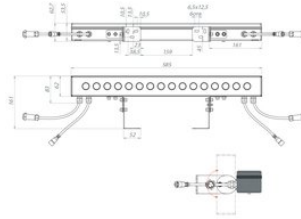

LEDeffect АРХИТЕКТОР RGBW 20, КСС K13, DMX 512

LE-СБУ-37-020-2446-67RGBW

артикул 110562

Наличие: под заказ

Срок поставки: от 5 до 30
рабочих дней

Гарантия: 3 года

Сделано в России

Характеристики

Светотехнические характеристики

СВЕТОВОЙ ПОТОК, ЛМ	1330
ТИП КСС	К
ЦВЕТ СВЕТА	RGB
СВЕТОВАЯ ОТДАЧА, ЛМ/Вт	66,5
УГОЛ ИЗЛУЧЕНИЯ, ГРАДУСЫ	13
КОЛИЧЕСТВО СВЕТОДИОДОВ, ШТ.	20
РЕСУРС РАБОТЫ (НЕ МЕНЕЕ), Ч.	50000

Электрические характеристики

МОЩНОСТЬ, Вт	20
ЭНЕРГОПОТРЕБЛЕНИЕ В МЕСЯЦ ПРИ РАБОТЕ 12 ЧАСОВ В СУТКИ, кВт*ч	7,3
КЛАСС ЗАЩИТЫ ОТ ПОРАЖЕНИЯ ЭЛ. ТОКОМ	I
НАПРЯЖЕНИЕ ПИТАНИЯ (ПЕРЕМЕННЫЙ ТОК), В	175 - 260

Общие характеристики

СТЕПЕНЬ ЗАЩИТЫ	IP67
КЛИМАТИЧЕСКОЕ ИСПОЛНЕНИЕ	УХЛ1