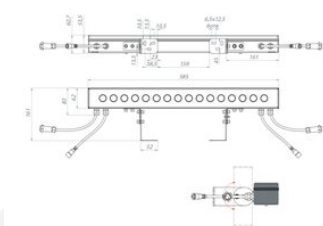

Сделано в России

Характеристики

Светотехнические характеристики

СВЕТОВОЙ ПОТОК, ЛМ	1330
ТИП КСС	К
ЦВЕТ СВЕТА	RGB
СВЕТОВАЯ ОТДАЧА, ЛМ/ВТ	66,5
УГОЛ ИЗЛУЧЕНИЯ, ГРАДУСЫ	13
КОЛИЧЕСТВО СВЕТОДИОДОВ, ШТ.	20
РЕСУРС РАБОТЫ (НЕ МЕНЕЕ), Ч.	50000

Размеры и масса

РАЗМЕР (БЕЗ УПАКОВКИ, Д X Ш X В), ММ	585 x 161 x 54
МАССА (БЕЗ УПАКОВКИ), КГ	2.75

Просмотреть актуальные характеристики и приобрести данный товар или его варианты вы можете на соответствующей [странице](#) нашего сайта.