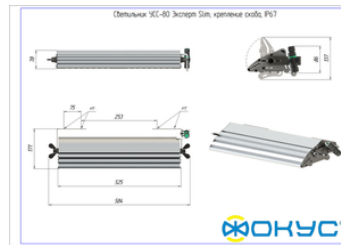

Фокус УСС 80 Эксперт Slim, КСС Д

артикул 100589

Наличие: под заказ

Срок поставки: от 5 до 10 рабочих дней

Гарантия: 5 лет

Сделано в России

Характеристики

Светотехнические характеристики

СВЕТОВОЙ ПОТОК, ЛМ	11200
ТИП КСС	Д
ЦВЕТОВАЯ ТЕМПЕРАТУРА, К	4000
СВЕТОВАЯ ОТДАЧА, ЛМ/Вт	140,0
УГОЛ ИЗЛУЧЕНИЯ, ГРАДУСЫ	120
ИНДЕКС ЦВЕТОПЕРЕДАЧИ CRI, НЕ МЕНЕЕ	80
ПРОИЗВОДИТЕЛЬ СВЕТОДИОДОВ	Ю. Корея

Электрические характеристики

МОЩНОСТЬ, Вт	80
ЭНЕРГОПОТРЕБЛЕНИЕ В МЕСЯЦ ПРИ РАБОТЕ 12 ЧАСОВ В СУТКИ, кВт*ч	29,3
КЛАСС ЗАЩИТЫ ОТ ПОРАЖЕНИЯ ЭЛ. ТОКОМ	I
НАПРЯЖЕНИЕ ПИТАНИЯ (ПЕРЕМЕННЫЙ ТОК), В	160 - 280
НАПРЯЖЕНИЕ ПИТАНИЯ (ПОСТОЯННЫЙ ТОК), В	200 - 370

Общие характеристики

СТЕПЕНЬ ЗАЩИТЫ	IP67
КЛИМАТИЧЕСКОЕ ИСПОЛНЕНИЕ	УХЛ1
ТЕМПЕРАТУРА ОКРУЖАЮЩЕЙ СРЕДЫ, ГРАДУСЫ ЦЕЛЬСИЯ	-60 ... +45