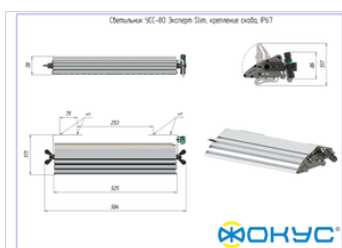

Фокус УСС 80 Эксперт Slim, КСС Д

артикул 100589

~~16 530,00~~

15 704,00

Указана цена при заказе на сайте

Наличие: под заказ

Срок поставки: от 5 до 10 рабочих дней

Гарантия: 5 лет

Сделано в России

Характеристики

Светотехнические характеристики

СВЕТОВОЙ ПОТОК, ЛМ	11200
ТИП КСС	Д
ЦВЕТОВАЯ ТЕМПЕРАТУРА, К	4000
СВЕТОВАЯ ОТДАЧА, ЛМ/Вт	140,0
УГОЛ ИЗЛУЧЕНИЯ, ГРАДУСЫ	120
ИНДЕКС ЦВЕТОПЕРЕДАЧИ CRI, НЕ МЕНЕЕ	80
ПРОИЗВОДИТЕЛЬ СВЕТОДИОДОВ	Ю. Корея

Электрические характеристики

МОЩНОСТЬ, Вт	80
ЭНЕРГОПОТРЕБЛЕНИЕ В МЕСЯЦ ПРИ РАБОТЕ 12 ЧАСОВ В СУТКИ, кВт*ч	29,3
КЛАСС ЗАЩИТЫ ОТ ПОРАЖЕНИЯ ЭЛ. ТОКОМ	I
НАПРЯЖЕНИЕ ПИТАНИЯ (ПЕРЕМЕННЫЙ ТОК), В	160 - 280
НАПРЯЖЕНИЕ ПИТАНИЯ (ПОСТОЯННЫЙ ТОК), В	200 - 370

Общие характеристики

СТЕПЕНЬ ЗАЩИТЫ	IP67