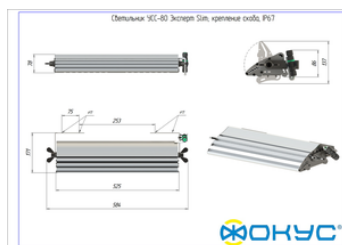

Фокус УСС 80 Эксперт Slim, КСС Ш2

артикул 100596

Наличие: под заказ

Срок поставки: от 5 до 10 рабочих дней

Гарантия: 5 лет

Сделано в России

Характеристики

Светотехнические характеристики

СВЕТОВОЙ ПОТОК, ЛМ	10000
ТИП КСС	Ш (Ш2)
ЦВЕТОВАЯ ТЕМПЕРАТУРА, К	4000
СВЕТОВАЯ ОТДАЧА, ЛМ/Вт	125,0
УГОЛ ИЗЛУЧЕНИЯ, ГРАДУСЫ	140
ИНДЕКС ЦВЕТОПЕРЕДАЧИ CRI, НЕ МЕНЕЕ	70
ПРОИЗВОДИТЕЛЬ СВЕТОДИОДОВ	CREE

Электрические характеристики

МОЩНОСТЬ, Вт	80
ЭНЕРГОПОТРЕБЛЕНИЕ В МЕСЯЦ ПРИ РАБОТЕ 12 ЧАСОВ В СУТКИ, кВт*ч	29,3
КЛАСС ЗАЩИТЫ ОТ ПОРАЖЕНИЯ ЭЛ. ТОКОМ	I
НАПРЯЖЕНИЕ ПИТАНИЯ (ПЕРЕМЕННЫЙ ТОК), В	160 - 280
НАПРЯЖЕНИЕ ПИТАНИЯ (ПОСТОЯННЫЙ ТОК), В	200 - 370

Общие характеристики

СТЕПЕНЬ ЗАЩИТЫ	IP67
КЛИМАТИЧЕСКОЕ ИСПОЛНЕНИЕ	УХЛ1
ТЕМПЕРАТУРА ОКРУЖАЮЩЕЙ СРЕДЫ, ГРАДУСЫ ЦЕЛЬСИЯ	-60 ... +45