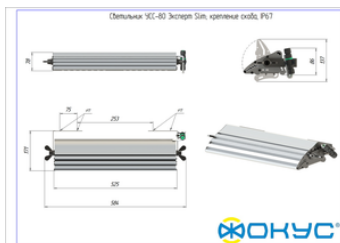

Фокус УСС 80 Эксперт Slim, КСС Ш2

артикул 100596

Наличие: под заказ

Срок поставки: от 5 до 10 рабочих дней

Гарантия: 5 лет

Сделано в России

Характеристики

Светотехнические характеристики

СВЕТОВОЙ ПОТОК, ЛМ	10000
ТИП КСС	Ш (Ш2)
ЦВЕТОВАЯ ТЕМПЕРАТУРА, К	4000
СВЕТОВАЯ ОТДАЧА, ЛМ/Вт	125,0
УГОЛ ИЗЛУЧЕНИЯ, ГРАДУСЫ	140
ИНДЕКС ЦВЕТОПЕРЕДАЧИ CRI, НЕ МЕНЕЕ	70
ПРОИЗВОДИТЕЛЬ СВЕТОДИОДОВ	CREE

Электрические характеристики

МОЩНОСТЬ, Вт	80
ЭНЕРГОПОТРЕБЛЕНИЕ В МЕСЯЦ ПРИ РАБОТЕ 12 ЧАСОВ В СУТКИ, кВт*ч	29,3
КЛАСС ЗАЩИТЫ ОТ ПОРАЖЕНИЯ ЭЛ. ТОКОМ	I
НАПРЯЖЕНИЕ ПИТАНИЯ (ПЕРЕМЕННЫЙ ТОК), В	160 - 280
НАПРЯЖЕНИЕ ПИТАНИЯ (ПОСТОЯННЫЙ ТОК), В	200 - 370

Общие характеристики

СТЕПЕНЬ ЗАЩИТЫ	IP67
КЛИМАТИЧЕСКОЕ ИСПОЛНЕНИЕ	УХЛ1
ТЕМПЕРАТУРА ОКРУЖАЮЩЕЙ СРЕДЫ, ГРАДУСЫ ЦЕЛЬСИЯ	-60 ... +45