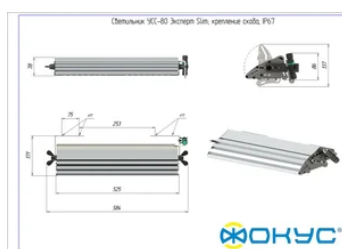

Характеристики

Светотехнические характеристики

СВЕТОВОЙ ПОТОК, ЛМ	10000
ТИП КСС	Ш (Ш2)
ЦВЕТОВАЯ ТЕМПЕРАТУРА, К	4000
СВЕТОВАЯ ОТДАЧА, ЛМ/Вт	125,0
УГОЛ ИЗЛУЧЕНИЯ, ГРАДУСЫ	140
ИНДЕКС ЦВЕТОПЕРЕДАЧИ CRI, НЕ МЕНЕЕ	70
ПРОИЗВОДИТЕЛЬ СВЕТОДИОДОВ	CREE