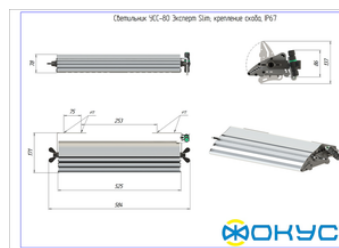

Характеристики

Светотехнические характеристики

СВЕТОВОЙ ПОТОК, ЛМ	10000
ТИП КСС	Ш (Ш2)
ЦВЕТОВАЯ ТЕМПЕРАТУРА, К	4000
СВЕТОВАЯ ОТДАЧА, ЛМ/Вт	125,0
УГОЛ ИЗЛУЧЕНИЯ, ГРАДУСЫ	140
ИНДЕКС ЦВЕТОПЕРЕДАЧИ CRI, НЕ МЕНЕЕ	70
ПРОИЗВОДИТЕЛЬ СВЕТОДИОДОВ	CREE

Размеры и масса

РАЗМЕР (БЕЗ УПАКОВКИ, Д X Ш X В), ММ	584 x 171 x 78
РАЗМЕР (В УПАКОВКЕ, Д X Ш X В), ММ	594 x 150 x 90
МАССА (БЕЗ УПАКОВКИ), КГ	3.5
МАССА (В УПАКОВКЕ), КГ	3.8

Другие варианты исполнения

Артикул 100589	КСС Д	15 704,00 ₺
Артикул 100590	КСС Г1	18 234,00 ₺
Артикул 100591	КСС К	18 234,00 ₺
Артикул 100592	КСС К0	18 234,00 ₺
Артикул 100593	КСС К1	18 234,00 ₺
Артикул 100594	КСС К1Д	18 234,00 ₺
Артикул 100595	КСС Ш1-1	18 234,00 ₺