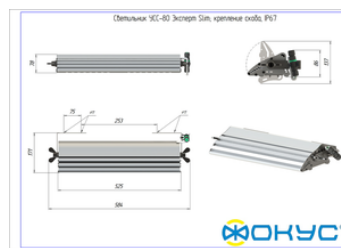

Характеристики

Светотехнические характеристики

СВЕТОВОЙ ПОТОК, ЛМ	10000
ТИП КСС	Ш (Ш2)
ЦВЕТОВАЯ ТЕМПЕРАТУРА, К	4000
СВЕТОВАЯ ОТДАЧА, ЛМ/Вт	125,0
УГОЛ ИЗЛУЧЕНИЯ, ГРАДУСЫ	140
ИНДЕКС ЦВЕТОПЕРЕДАЧИ CRI, НЕ МЕНЕЕ	70
ПРОИЗВОДИТЕЛЬ СВЕТОДИОДОВ	CREE