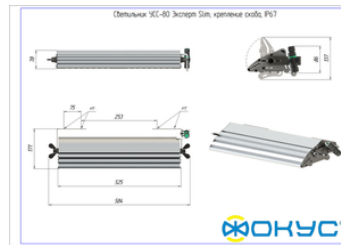

Фокус УСС 80 Эксперт Slim, КСС Ш1-1

артикул 100595

Наличие: под заказ

Срок поставки: от 5 до 10 рабочих дней

Гарантия: 5 лет

Сделано в России

Характеристики

Светотехнические характеристики

СВЕТОВОЙ ПОТОК, ЛМ	11200
ТИП КСС	Ш (Ш1-1)
ЦВЕТОВАЯ ТЕМПЕРАТУРА, К	4500
СВЕТОВАЯ ОТДАЧА, ЛМ/Вт	140,0
УГОЛ ИЗЛУЧЕНИЯ, ГРАДУСЫ	140
ИНДЕКС ЦВЕТОПЕРЕДАЧИ CRI, НЕ МЕНЕЕ	80
ПРОИЗВОДИТЕЛЬ СВЕТОДИОДОВ	Ю. Корея

Электрические характеристики

МОЩНОСТЬ, Вт	80
ЭНЕРГОПОТРЕБЛЕНИЕ В МЕСЯЦ ПРИ РАБОТЕ 12 ЧАСОВ В СУТКИ, кВт*ч	29,3
КЛАСС ЗАЩИТЫ ОТ ПОРАЖЕНИЯ ЭЛ. ТОКОМ	I
НАПРЯЖЕНИЕ ПИТАНИЯ (ПЕРЕМЕННЫЙ ТОК), В	160 - 280
НАПРЯЖЕНИЕ ПИТАНИЯ (ПОСТОЯННЫЙ ТОК), В	200 - 370

Общие характеристики

СТЕПЕНЬ ЗАЩИТЫ	IP67
КЛИМАТИЧЕСКОЕ ИСПОЛНЕНИЕ	УХЛ1
ТЕМПЕРАТУРА ОКРУЖАЮЩЕЙ СРЕДЫ, ГРАДУСЫ ЦЕЛЬСИЯ	-60 ... +45