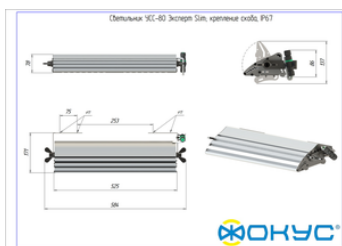

Сделано в России

Характеристики

Светотехнические характеристики

СВЕТОВОЙ ПОТОК, ЛМ	11200
ТИП КСС	Ш (Ш1-1)
ЦВЕТОВАЯ ТЕМПЕРАТУРА, К	4500
СВЕТОВАЯ ОТДАЧА, ЛМ/Вт	140,0
УГОЛ ИЗЛУЧЕНИЯ, ГРАДУСЫ	140
ИНДЕКС ЦВЕТОПЕРЕДАЧИ CRI, НЕ МЕНЕЕ	80
ПРОИЗВОДИТЕЛЬ СВЕТОДИОДОВ	Ю. Корея

Размеры и масса

РАЗМЕР (БЕЗ УПАКОВКИ, Д X Ш X В), ММ	584 x 171 x 78
РАЗМЕР (В УПАКОВКЕ, Д X Ш X В), ММ	594 x 150 x 90
МАССА (БЕЗ УПАКОВКИ), КГ	3.5
МАССА (В УПАКОВКЕ), КГ	3.8

Другие варианты исполнения

Артикул 100589	КСС Д	15 704,00 ₺
Артикул 100590	КСС Г1	18 234,00 ₺
Артикул 100591	КСС К	18 234,00 ₺
Артикул 100592	КСС К0	18 234,00 ₺
Артикул 100593	КСС К1	18 234,00 ₺
Артикул 100594	КСС К1Д	18 234,00 ₺
Артикул 100596	КСС Ш2	18 234,00 ₺