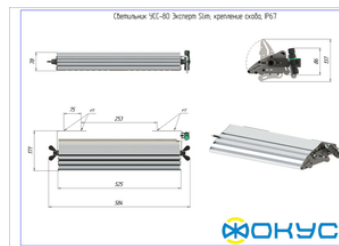

Характеристики

Светотехнические характеристики

СВЕТОВОЙ ПОТОК, ЛМ	11200
ТИП КСС	Ш (Ш1-1)
ЦВЕТОВАЯ ТЕМПЕРАТУРА, К	4500
СВЕТОВАЯ ОТДАЧА, ЛМ/Вт	140,0
УГОЛ ИЗЛУЧЕНИЯ, ГРАДУСЫ	140
ИНДЕКС ЦВЕТОПЕРЕДАЧИ CRI, НЕ МЕНЕЕ	80
ПРОИЗВОДИТЕЛЬ СВЕТОДИОДОВ	Ю. Корея

Размеры и масса

РАЗМЕР (БЕЗ УПАКОВКИ, Д X Ш X В), ММ	584 x 171 x 78
РАЗМЕР (В УПАКОВКЕ, Д X Ш X В), ММ	594 x 150 x 90
МАССА (БЕЗ УПАКОВКИ), КГ	3.5
МАССА (В УПАКОВКЕ), КГ	3.8

Другие варианты исполнения

Артикул 100589	КСС Д	15 704,00 ₺
Артикул 100590	КСС Г1	18 234,00 ₺
Артикул 100591	КСС К	18 234,00 ₺
Артикул 100592	КСС К0	18 234,00 ₺
Артикул 100593	КСС К1	18 234,00 ₺
Артикул 100594	КСС К1Д	18 234,00 ₺
Артикул 100596	КСС Ш2	18 234,00 ₺