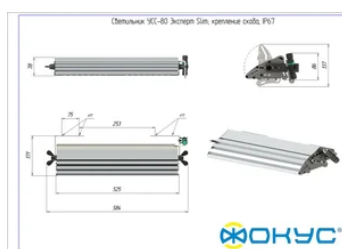

Характеристики

Светотехнические характеристики

СВЕТОВОЙ ПОТОК, ЛМ	11200
ТИП КСС	Ш (Ш1-1)
ЦВЕТОВАЯ ТЕМПЕРАТУРА, К	4500
СВЕТОВАЯ ОТДАЧА, ЛМ/Вт	140,0
УГОЛ ИЗЛУЧЕНИЯ, ГРАДУСЫ	140
ИНДЕКС ЦВЕТОПЕРЕДАЧИ CRI, НЕ МЕНЕЕ	80
ПРОИЗВОДИТЕЛЬ СВЕТОДИОДОВ	Ю. Корея