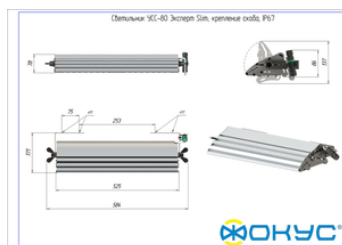

Фокус УСС 80 Эксперт Slim, КСС Г1

артикул 100590

Наличие: под заказ

Срок поставки: от 5 до 10 рабочих дней

Гарантия: 5 лет

Сделано в России

Характеристики

Светотехнические характеристики

СВЕТОВОЙ ПОТОК, ЛМ	10000
ТИП КСС	Г (Г1)
ЦВЕТОВАЯ ТЕМПЕРАТУРА, К	4500
СВЕТОВАЯ ОТДАЧА, ЛМ/Вт	125,0
УГОЛ ИЗЛУЧЕНИЯ, ГРАДУСЫ	90
ИНДЕКС ЦВЕТОПЕРЕДАЧИ CRI, НЕ МЕНЕЕ	70
ПРОИЗВОДИТЕЛЬ СВЕТОДИОДОВ	CREE

Электрические характеристики

МОЩНОСТЬ, Вт	80
ЭНЕРГОПОТРЕБЛЕНИЕ В МЕСЯЦ ПРИ РАБОТЕ 12 ЧАСОВ В СУТКИ, кВт*ч	29,3
КЛАСС ЗАЩИТЫ ОТ ПОРАЖЕНИЯ ЭЛ. ТОКОМ	I
НАПРЯЖЕНИЕ ПИТАНИЯ (ПЕРЕМЕННЫЙ ТОК), В	160 - 280
НАПРЯЖЕНИЕ ПИТАНИЯ (ПОСТОЯННЫЙ ТОК), В	200 - 370

Общие характеристики

СТЕПЕНЬ ЗАЩИТЫ	IP67
КЛИМАТИЧЕСКОЕ ИСПОЛНЕНИЕ	УХЛ1
ТЕМПЕРАТУРА ОКРУЖАЮЩЕЙ СРЕДЫ, ГРАДУСЫ ЦЕЛЬСИЯ	-60 ... +45